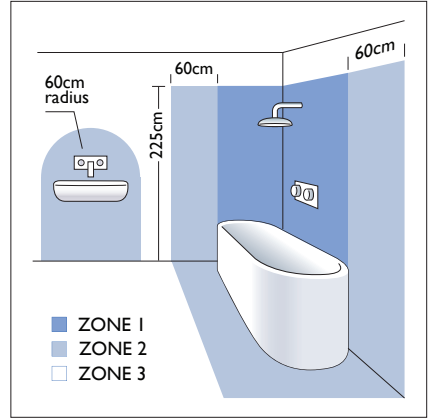

# 4123 Chuo 190

l x 60w E27		excl.
----------------	--	-------

Zone	<b>3</b>
------	----------

For use with / convient pour / zur Verwendung mit / da utilizzare con:  
Backplate 2 (ref: 7097)

Astro Lighting Ltd.  
G2 River Way, Harlow  
CM20 2DP, Great Britain