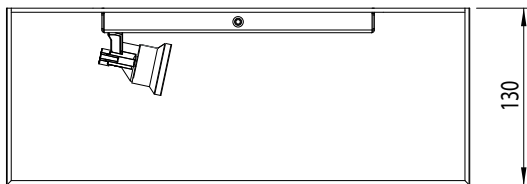

For use with / convient pour / zur Verwendung mit / da utilizzare con:
Backplate 2 (ref: 7097)