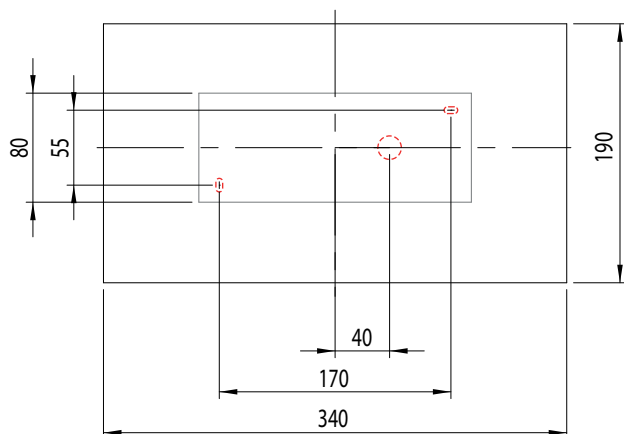

# 4123 Chuo 190

l x 60w E27		excl.
----------------	--	-------

Zone	<b>3</b>
------	----------

For use with / convient pour / zur Verwendung mit / da utilizzare con:  
Backplate 2 (ref: 7097)

Astro Lighting Ltd.  
G2 River Way, Harlow  
CM20 2DP, Great Britain