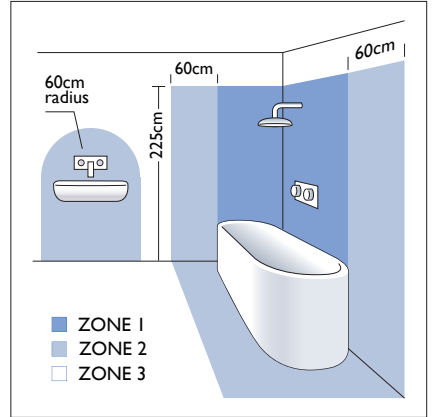

1 x 60w E27		excl.

Zone	3