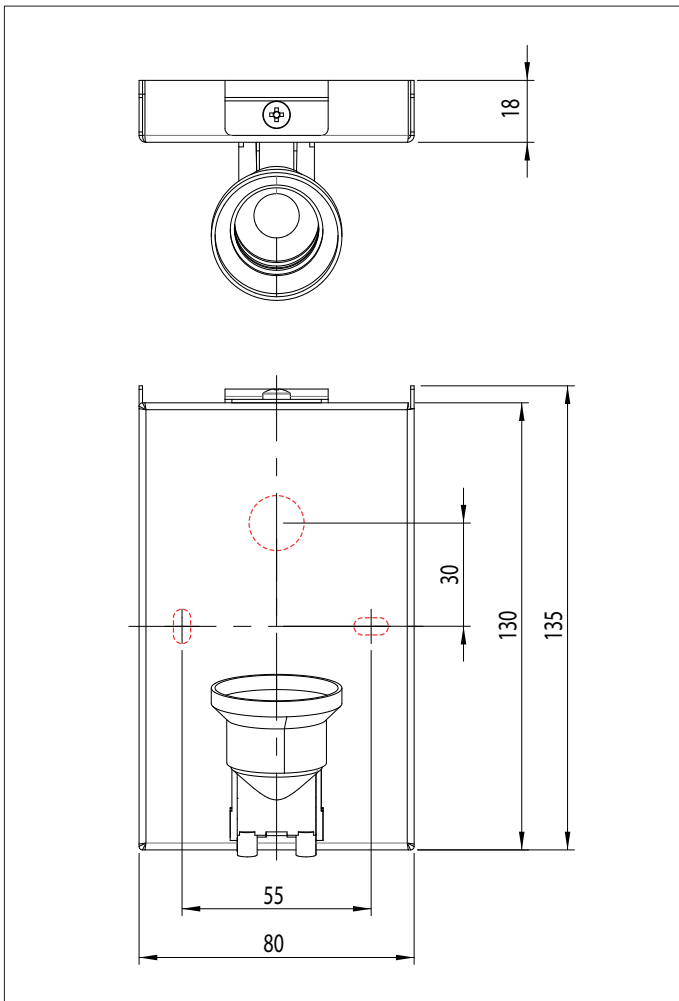

7170 Backplate 3