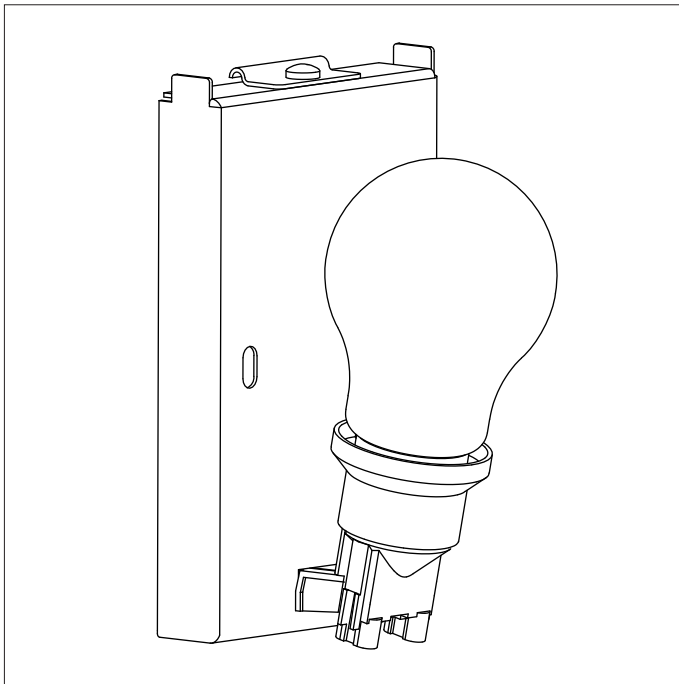

7170 Backplate 3