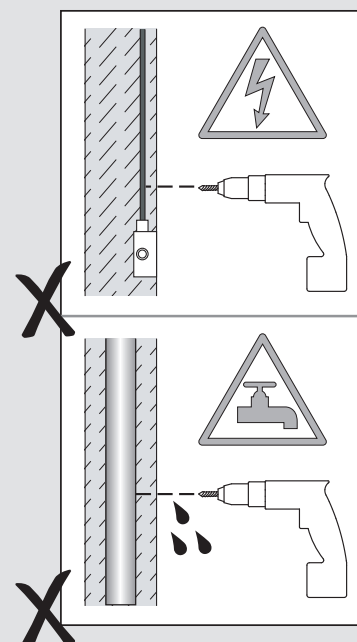

Fase : Normalmente Marrón / Rojo
Neutro : Normalmente Azul / Negro
Tierra : Normalmente Verde / Amarillo

F

Lire attentivement les instructions avant de commencer le montage

Phase : Normalement Brun / Rouge
Neutre : Normalement Bleu / Noir
Terre : Normalement Vert / Jaune

D

Lesen Sie bitte die Anweisungen sorgfältig durch, bevor Sie mit dem Zusammenbauen beginnen

Phase : Normalerweise Braun / Rot
Nulleiter : Normalerweise Blau / Schwarz
Erde : Normalerweise Grün / Gelb

For ceiling use only.
Seulement pour montage au plafond.
Nur für den Deckengebrauch.
Para utilizar sólo en techos.

All electrical connections must be fully covered with insulating tape.
Alle elektrischen Anschlüsse müssen vollständig mit Isolierband abgedeckt werden.
Todas las conexiones eléctricas deben estar completamente cubiertas con cinta aislante.
Toutes les connexions électriques doivent être entièrement recouvertes de ruban isolant.