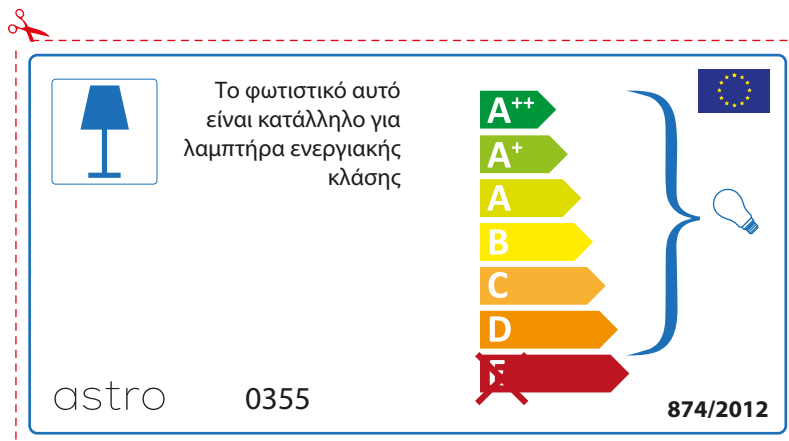

GREEK

Ελέγξτε προσεκτικά τις διαστάσεις του λαμπτήρα ώστε να είναι κατάλληλοι για το συγκεκριμένο φωτιστικό γιατί οι διαστάσεις ίδιου τύπου λαμπτήρα πολλές φορές διαφέρουν ανάλογα την εταιρία κατασκευής