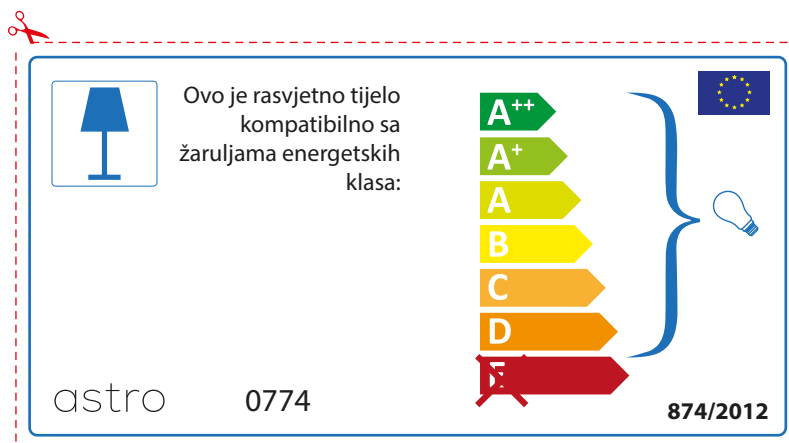

874/2012 

Detailed description: This is a rectangular energy label for an astro luminaire model 0774. It features a blue lamp icon on the left. To its right, text states compatibility with bulbs of energy classes A++ through D. A vertical stack of seven colored arrows represents these classes: A++ (dark green), A+ (medium green), A (light green), B (yellow), C (orange), D (dark orange), and E (red, crossed out with a red 'X'). A blue bracket on the right groups the A++ through D classes, with a small lightbulb icon next to it. The bottom left contains the code '874/2012' and the bottom right contains the EU flag. Red dashed lines and a scissors icon indicate where to cut.

A++
 A+
 A
 B
 C
 D
~~E~~

astro 0774  874/2012

ROMANIAN

Verificati dimensiunea lampilor pentru a se potrivi corpului de iluminat, deoarece aceasta poate varia de la furnizor la furnizor.

astro 0774

 Corpurile de iluminat sunt compatibile cu surse de lumina din clasa:

A++
A+
A
B
C
D
~~E~~

874/2012 

 Corpurile de iluminat sunt compatibile cu surse de lumina din clasa:

A++
A+
A
B
C
D
~~E~~

astro 0774 

874/2012

CROATIAN

Provjerite veličinu žarulje prije umetanja u rasvjetno tijelo jer se veličina žarulja razlikuje ovisno o proizvođaču

SPANISH

Por favor, comprobar las dimensiones de las lámparas para esta luminaria. Las dimensiones de las lámparas pueden variar entre las diferentes marcas

astro 0774

 Esta luminaria es compatible con lámparas de clase energética: