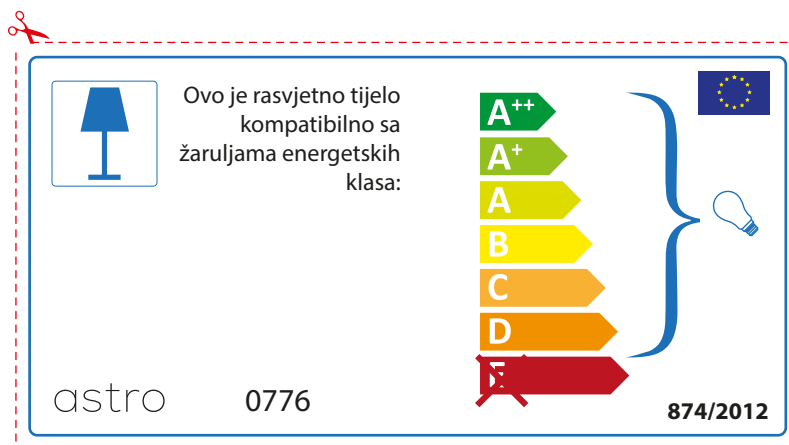

A++
 A+
 A
 B
 C
 D
~~E~~

astro 0776  874/2012

ROMANIAN

Verificati dimensiunea lampilor pentru a se potrivi corpului de iluminat, deoarece aceasta poate varia de la furnizor la furnizor.

astro 0776

 Corpurile de iluminat sunt compatibile cu surse de lumina din clasa:

A++
A+
A
B
C
D
~~E~~

874/2012 

 Corpurile de iluminat sunt compatibile cu surse de lumina din clasa:

A++
A+
A
B
C
D
~~E~~

astro 0776 

874/2012

CROATIAN

Provjerite veličinu žarulje prije umetanja u rasvjetno tijelo jer se veličina žarulja razlikuje ovisno o proizvođaču

SPANISH

Por favor, comprobar las dimensiones de las lámparas para esta luminaria. Las dimensiones de las lámparas pueden variar entre las diferentes marcas

astro 0776

 Esta luminaria es compatible con lámparas de clase energética:

A++
A+
A
B
C
D
~~E~~

874/2012 

Detailed description: This is a rectangular label for an astro 0776 lamp. It features a blue lamp icon in a box on the left. To its right, text states compatibility with energy classes A++ through D. A vertical stack of colored arrows represents these classes: A++ (dark green), A+ (medium green), A (light green), B (yellow), C (orange), D (dark orange), and E (red, crossed out with a red X). A blue bracket on the right groups the A++ through D classes and points to a small lightbulb icon. The bottom left contains the code '874/2012' and the bottom right contains the European Union flag. A red dashed border with a scissors icon at the top left indicates where to cut.