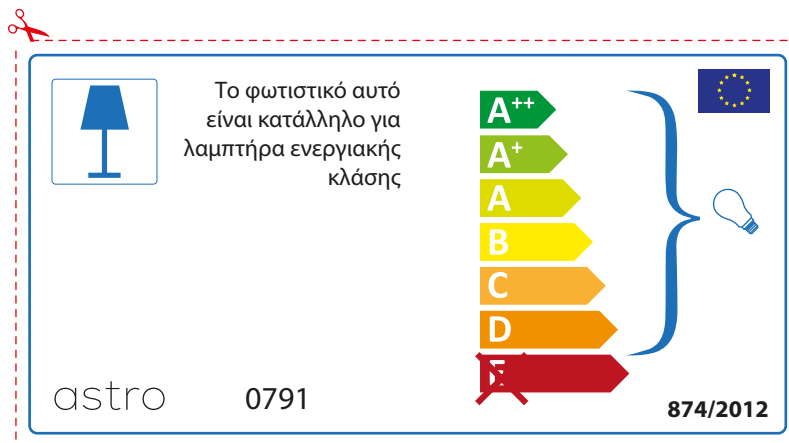

GREEK

Ελέγξτε προσεκτικά τις διαστάσεις του λαμπτήρα ώστε να είναι κατάλληλοι για το συγκεκριμένο φωτιστικό γιατί οι διαστάσεις ίδιου τύπου λαμπτήρα πολλές φορές διαφέρουν ανάλογα την εταιρία κατασκευής