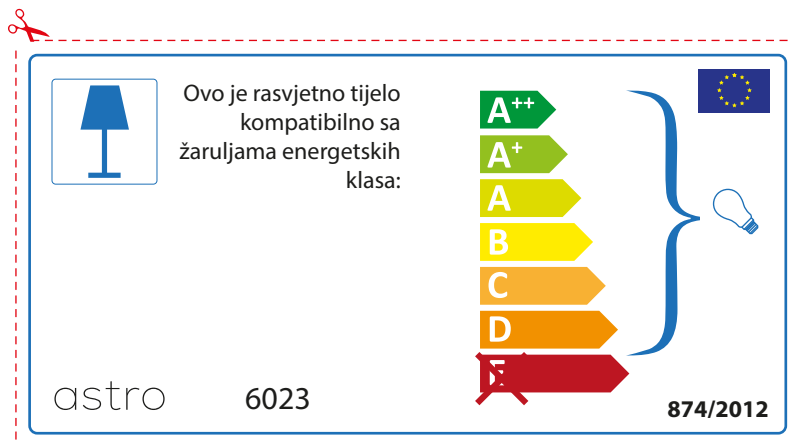

astro 6023

 Esta luminária é compatível com lâmpadas das seguintes categorias energéticas;

A++
 A+
 A
 B
 C
 D
~~E~~

874/2012 

 Esta luminária é compatível com lâmpadas das seguintes categorias energéticas;

A++
 A+
 A
 B
 C
 D
~~E~~

astro 6023  874/2012

ROMANIAN

Verificati dimensiunea lampilor pentru a se potrivi corpului de iluminat, deoarece aceasta poate varia de la furnizor la furnizor.

astro 6023

 Corpurile de iluminat sunt compatibile cu surse de lumina din clasa:

A++
A+
A
B
C
D
~~E~~

874/2012 

 Corpurile de iluminat sunt compatibile cu surse de lumina din clasa:

A++
A+
A
B
C
D
~~E~~

astro 6023 

874/2012

CROATIAN

Provjerite veličinu žarulje prije umetanja u rasvjetno tijelo jer se veličina žarulja razlikuje ovisno o proizvođaču

SPANISH

Por favor, comprobar las dimensiones de las lámparas para esta luminaria. Las dimensiones de las lámparas pueden variar entre las diferentes marcas

astro 6023

 Esta luminaria es compatible con lámparas de clase energética: