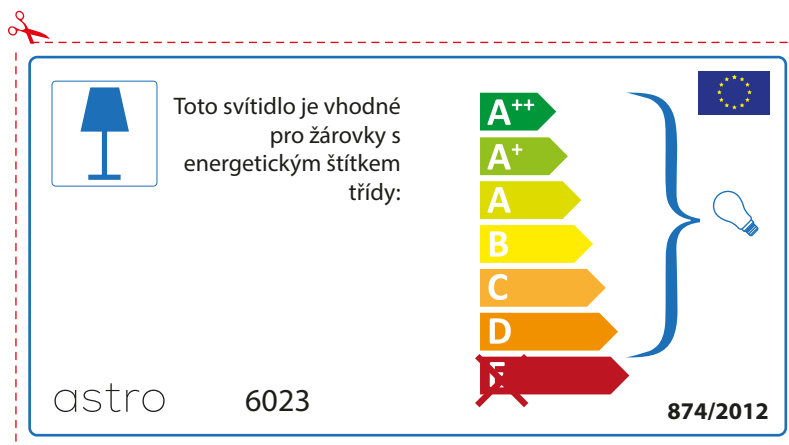

CZECH

Zkontrolujte prosím rozměr světelného zdroje pro svítidlo, protože se liší u různých značek