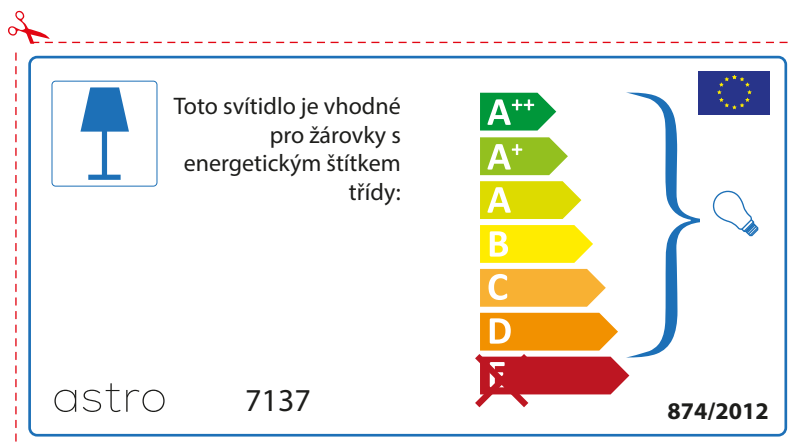

## BULGARIAN

Моля проверете дали вида и размера на ел. лампите са подходящи за осветителното тяло

astro 7137

 Осветителното тяло е съвместимо с електрически лампи от енергиен клас:

A++  
 A+  
 A  
 B  
 C  
 D  
~~E~~

874/2012 

 Осветителното тяло е съвместимо с електрически лампи от енергиен клас:

A++  
 A+  
 A  
 B  
 C  
 D  
~~E~~

astro 7137  874/2012

## CZECH

Zkontrolujte prosím rozměr světelného zdroje pro svítidlo, protože se liší u různých značek