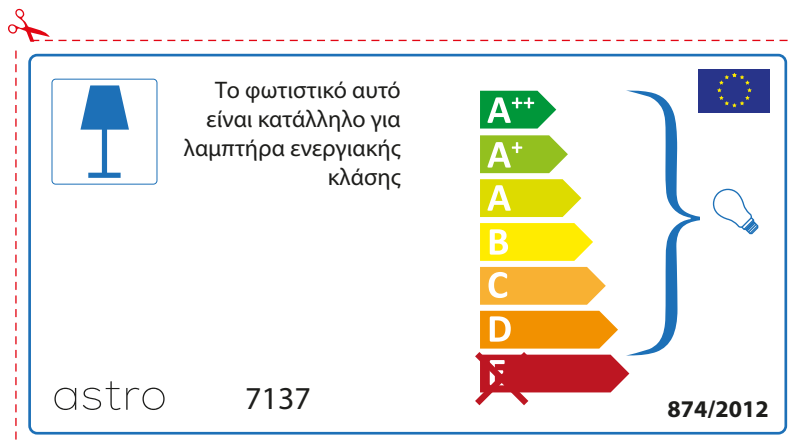

GREEK

Ελέγξτε προσεκτικά τις διαστάσεις του λαμπτήρα ώστε να είναι κατάλληλοι για το συγκεκριμένο φωτιστικό γιατί οι διαστάσεις ίδιου τύπου λαμπτήρα πολλές φορές διαφέρουν ανάλογα την εταιρία κατασκευής