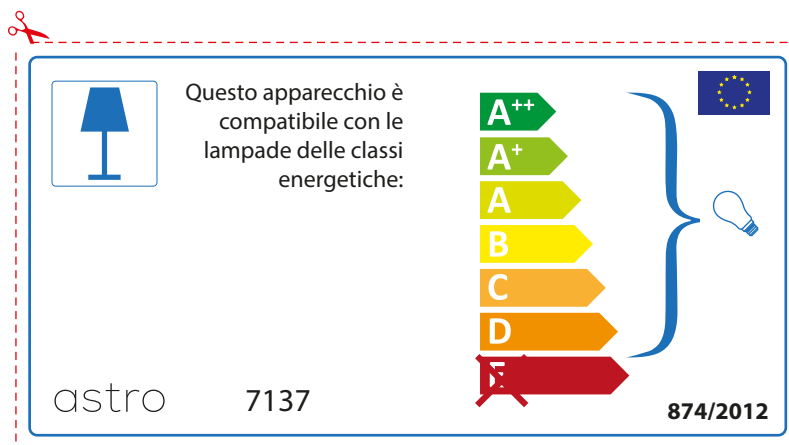

## FRENCH

Prenez soin de vérifier le dimensions des lampes (celles-ci varient selon les fournisseurs) afin de vous assurer qu'elles rentrent physiquement dans le luminaire

astro 7137

 Ce luminaire est compatible avec des sources de classes:

A++  
A+  
A  
B  
C  
D  
~~E~~

874/2012 

 Ce luminaire est compatible avec des sources de classes:

A++  
A+  
A  
B  
C  
D  
~~E~~

astro 7137 

874/2012

## ITALIAN

Si prega di verificare le dimensioni della lampada per il montaggio adatto con il suo apparecchio di illuminazione, perché le dimensioni della lampada può variare tra le marche