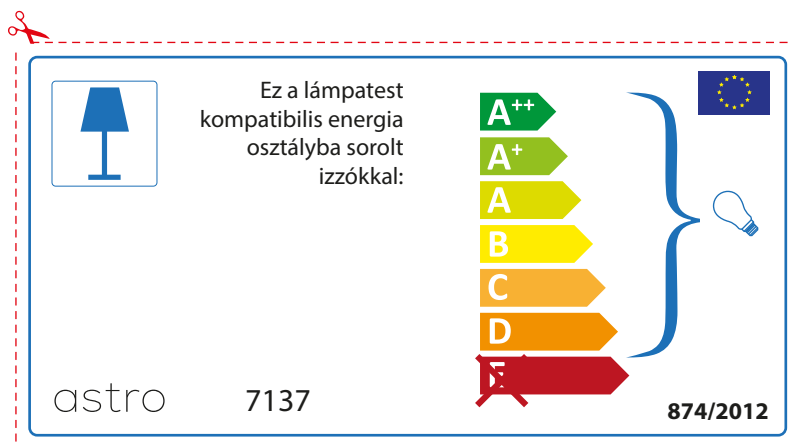

HUNGARIAN

Kérjük, ellenőrizze, hogy a fényforrások foglalata megfelel-e a lámpatest által előírtaknak, ugyanis a különböző márkák eltérhetnek egymástól