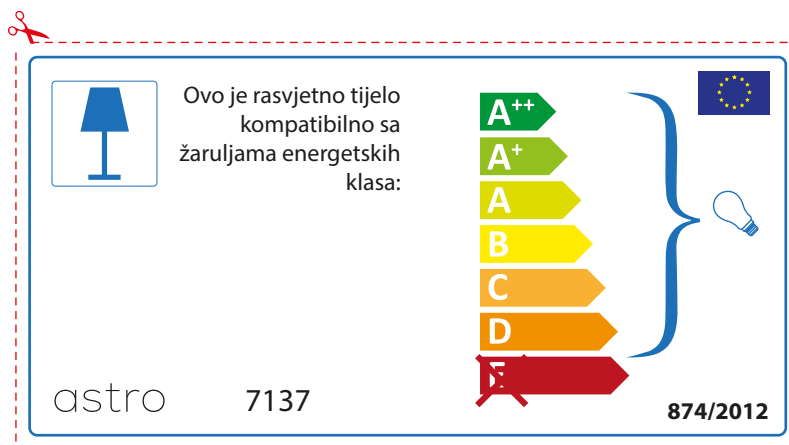

CROATIAN

Provjerite veličinu žarulje prije umetanja u rasvjetno tijelo jer se veličina žarulja razlikuje ovisno o proizvođaču