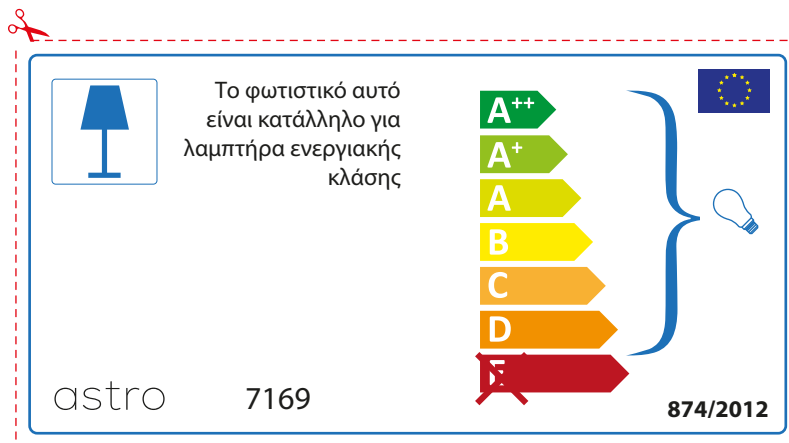

GREEK

Ελέγξτε προσεκτικά τις διαστάσεις του λαμπτήρα ώστε να είναι κατάλληλοι για το συγκεκριμένο φωτιστικό γιατί οι διαστάσεις ίδιου τύπου λαμπήρα πολλές φορές διαφέρουν ανάλογα την εταιρία κατασκευής