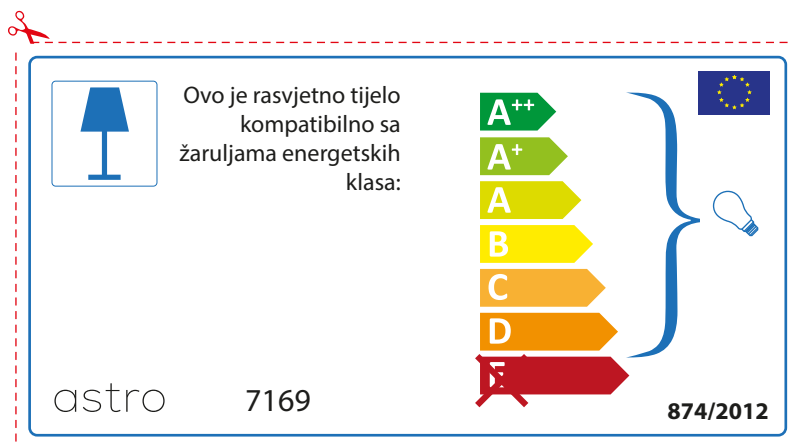

874/2012 

Detailed description: This is a rectangular energy label for an astro luminaire model 7169. It features a blue lamp icon in a box on the left. To its right, text states compatibility with bulbs of energy classes A++ through D. A vertical stack of seven colored arrows represents these classes: A++ (dark green), A+ (medium green), A (light green), B (yellow), C (orange), D (dark orange), and E (red, crossed out with a red 'X'). A blue bracket on the right groups the A++ through D classes, with a small lightbulb icon next to it. The label includes the text '874/2012' and the European Union flag in the bottom right corner. Red dashed lines and a scissors icon indicate where to cut out the label.

A++
 A+
 A
 B
 C
 D
~~E~~

astro 7169  874/2012

ROMANIAN

Verificati dimensiunea lampilor pentru a se potrivi corpului de iluminat, deoarece aceasta poate varia de la furnizor la furnizor.

astro 7169

 Corpurile de iluminat sunt compatibile cu surse de lumina din clasa:

A++
A+
A
B
C
D
~~E~~

874/2012 

 Corpurile de iluminat sunt compatibile cu surse de lumina din clasa:

A++
A+
A
B
C
D
~~E~~

astro 7169 

874/2012

CROATIAN

Provjerite veličinu žarulje prije umetanja u rasvjetno tijelo jer se veličina žarulja razlikuje ovisno o proizvođaču

SPANISH

Por favor, comprobar las dimensiones de las lámparas para esta luminaria. Las dimensiones de las lámparas pueden variar entre las diferentes marcas

astro 7169

 Esta luminaria es compatible con lámparas de clase energética: