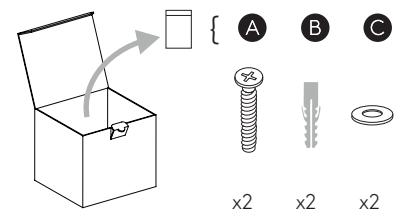

**GB**

PLEASE READ THE INSTRUCTIONS CAREFULLY  
BEFORE COMMENCING ASSEMBLY

Live: Normally Brown / Red  
Neutral: Normally Blue / Black  
Earth: Normally Green / Yellow

**FR**

LIRE ATTENTIVEMENT LES INSTRUCTIONS  
AVANT DE COMMENCER LE MONTAGE

Phase: Normalement Brun / Rouge  
Neutre: Normalement Bleu / Noir  
Terre: Normalement Vert / Jaune

**IT**

LEGGERE ATTENTAMENTE LE ISTRUZIONI  
PRIMA DI COMINCIARE L'ASSEMBLAGGIO

Cavo positivo: normalmente marrone o rosso  
Cavo neutro: normalmente blu o nero  
Cavo terra: normalmente verde o giallo

**DE**

LESEN SIE BITTE DIE ANWEISUNGEN  
SORGFÄLTIG DURCH, BEVOR SIE MIT DEM  
ZUSAMMENBAUEN BEGINNEN

Phase: Normalerweise Braun / Rot  
Nulleiter: Normalerweise Blau / Schwarz  
Erde: Normalerweise Grün / Gelb

FOR WALL USE ONLY  
Usage mural uniquement  
Solo per uso a parete  
Nur zur Verwendung als Wandleuchte

1

**TURN OFF POWER**

Couper Le Courant! / Strom Abshalten!  
/ Corte La Corriente!

2

3

WIRING FROM LIGHT FITTING  
FIL D ECLAIRAGE  
HILO DE ALUMBRADO  
BELEUCHTUNGSKABEL