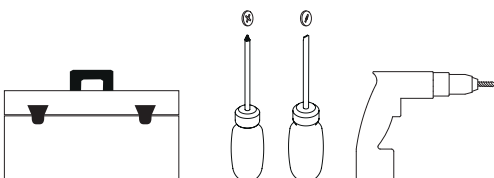

**GB**

PLEASE READ THE INSTRUCTIONS CAREFULLY  
BEFORE COMMENCING ASSEMBLY

Live: Normally Brown / Red  
Neutral: Normally Blue / Black  
Earth: Normally Green / Yellow

**FR**

LIRE ATTENTIVEMENT LES INSTRUCTIONS  
AVANT DE COMMENCER LE MONTAGE

Phase: Normalement Brun / Rouge  
Neutre: Normalement Bleu / Noir  
Terre: Normalement Vert / Jaune

**IT**

LEGGERE ATTENTAMENTE LE ISTRUZIONI  
PRIMA DI COMINCIARE L'ASSEMBLAGGIO

Cavo positivo: normalmente marrone o rosso  
Cavo neutro: normalmente blu o nero  
Cavo terra: normalmente verde o giallo

FOR WALL USE ONLY  
Usage mural uniquement  
Solo per uso a parete  
Nur zur Verwendung als Wandleuchte

1

**TURN OFF POWER**

Couper Le Courant! / Strom Abshalten!  
/ Corte La Corriente!

2

3

WIRING FROM LIGHT FITTING  
FIL D ECLAIRAGE  
HILO DE ALUMBRADO  
BELEUCHTUNGSKABEL