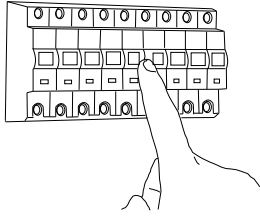

Phase: Normalement Brun / Rouge  
Neutre: Normalement Bleu / Noir  
Terre: Normalement Vert / Jaune

**IT**

LEGGERE ATTENTAMENTE LE ISTRUZIONI  
PRIMA DI COMINCIARE L'ASSEMBLAGGIO

Cavo positivo: normalmente marrone o rosso  
Cavo neutro: normalmente blu o nero  
Cavo terra: normalmente verde o giallo

**DE**

LESEN SIE BITTE DIE ANWEISUNGEN  
SORGFÄLTIG DURCH, BEVOR SIE MIT DEM  
ZUSAMMENBAUEN BEGINNEN

Phase: Normalerweise Braun / Rot  
Nulleiter: Normalerweise Blau / Schwarz  
Erde: Normalerweise Grün / Gelb

FOR WALL USE ONLY  
Usage mural uniquement  
Solo per uso a parete  
Nur zur Verwendung als Wandleuchte

1

**TURN OFF POWER**

Couper Le Courant! / Strom Abshalten!  
/ Corte La Corriente!

2

3

WIRING FROM LIGHT FITTING  
FIL D ECLAIRAGE  
HILO DE ALUMBRADO  
BELEUCHTUNGSKABEL