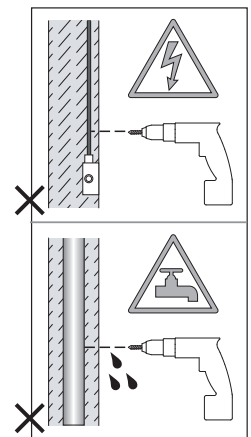

Phase: Normalement Brun / Rouge  
Neutre: Normalement Bleu / Noir  
Terre: Normalement Vert / Jaune

**IT**

LEGGERE ATTENTAMENTE LE ISTRUZIONI  
PRIMA DI COMINCIARE L'ASSEMBLAGGIO

Cavo positivo: normalmente marrone o rosso  
Cavo neutro: normalmente blu o nero  
Cavo terra: normalmente verde o giallo

**DE**

LESEN SIE BITTE DIE ANWEISUNGEN  
SORGFÄLTIG DURCH, BEVOR SIE MIT DEM  
ZUSAMMENBAUEN BEGINNEN

Phase: Normalerweise Braun / Rot  
Nulleiter: Normalerweise Blau / Schwarz  
Erde: Normalerweise Grün / Gelb

FOR WALL USE ONLY  
Usage mural uniquement  
Solo per uso a parete  
Nur zur Verwendung als Wandleuchte

1

**TURN OFF POWER**

Couper Le Courant! / Strom Abshalten!  
/ Corte La Corriente!

2

3

WIRING FROM LIGHT FITTING  
FIL D ECLAIRAGE  
HILO DE ALUMBRADO  
BELEUCHTUNGSKABEL