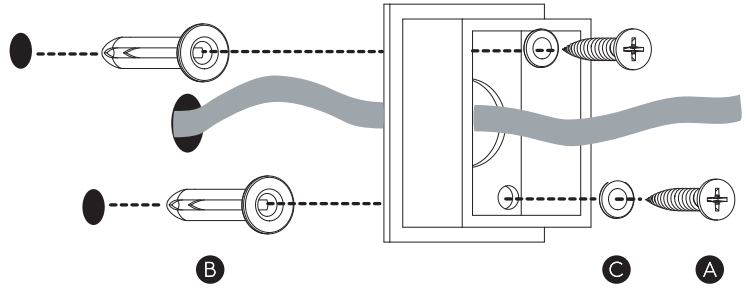

FOR WALL USE ONLY  
Usage mural uniquement  
Solo per uso a parete  
Nur zur Verwendung als Wandleuchte

1

**TURN OFF POWER**

Couper Le Courant! / Strom Abshalten!  
/ Corte La Corriente!

2

3

WIRING FROM LIGHT FITTING  
FIL D ECLAIRAGE  
HILO DE ALUMBRADO  
BELEUCHTUNGSKABEL

LIVE: BROWN/RED  
NEUTRAL: BLUE/BLACK

4

5

6