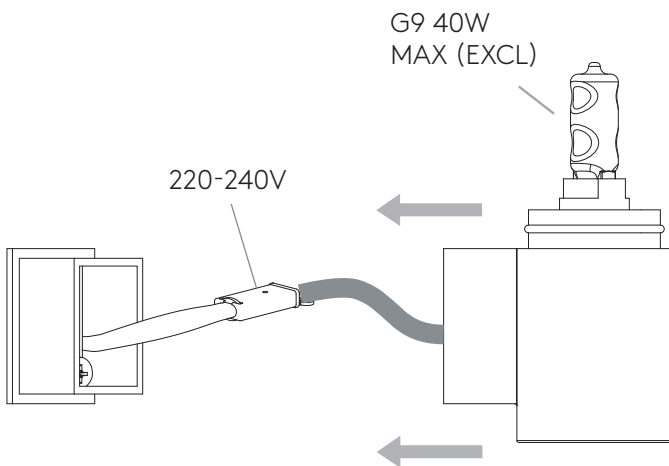

FOR WALL USE ONLY  
Usage mural uniquement  
Solo per uso a parete  
Nur zur Verwendung als Wandleuchte

1

**TURN OFF POWER**

Couper Le Courant! / Strom Abshalten!  
/ Corte La Corriente!

2

3

WIRING FROM LIGHT FITTING  
FIL D ECLAIRAGE  
HILO DE ALUMBRADO  
BELEUCHTUNGSKABEL

LIVE: BROWN/RED  
NEUTRAL: BLUE/BLACK

4

5

6