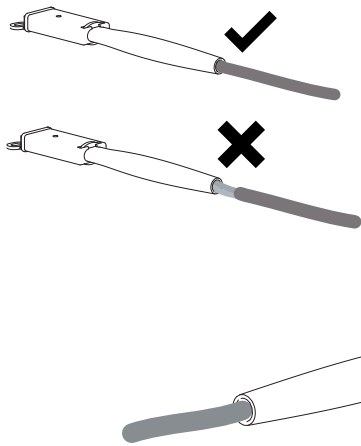

FOR WALL USE ONLY  
Usage mural uniquement  
Solo per uso a parete  
Nur zur Verwendung als Wandleuchte

1

**TURN OFF POWER**

Couper Le Courant! / Strom Abshalten!  
/ Corte La Corriente!

2

3

WIRING FROM LIGHT FITTING  
FIL D ECLAIRAGE  
HILO DE ALUMBRADO  
BELEUCHTUNGSKABEL

LIVE: BROWN/RED  
NEUTRAL: BLUE/BLACK

4

5

6