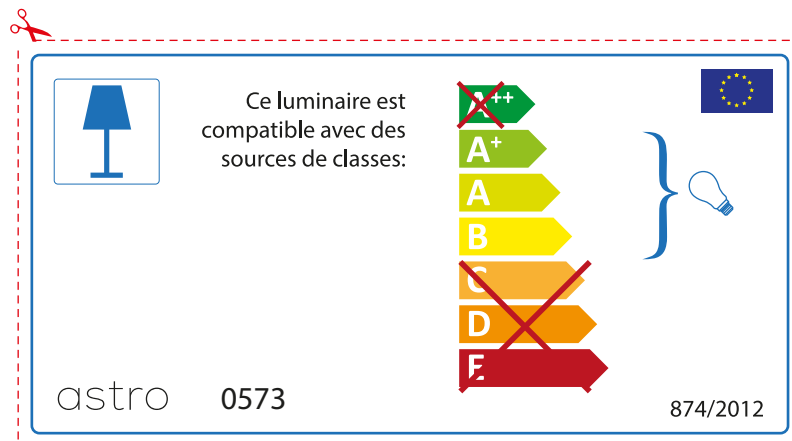

ENGLISH

Please check lamp dimensions for suitable fitting with your luminaire, as lamp sizes may vary between brands

astro 0573

 This luminaire is compatible with bulbs of the energy classes:

~~++~~
A+
A
B
~~C~~
~~D~~
~~E~~

874/2012 

 This luminaire is compatible with bulbs of the energy classes:

~~++~~
A+
A
B
~~C~~
~~D~~
~~E~~

astro 0573 

874/2012

FRENCH

Prenez soin de vérifier le dimensions des lampes (celles-ci varient selon les fournisseurs) afin de vous assurer qu'elles rentrent physiquement dans le luminaire

ITALIAN

Si prega di verificare le dimensioni della lampada per il montaggio adatto con il suo apparecchio di illuminazione, perché le dimensioni della lampada può variare tra le marche

astro 0573

 Questo apparecchio è compatibile con le lampade delle classi energetiche: