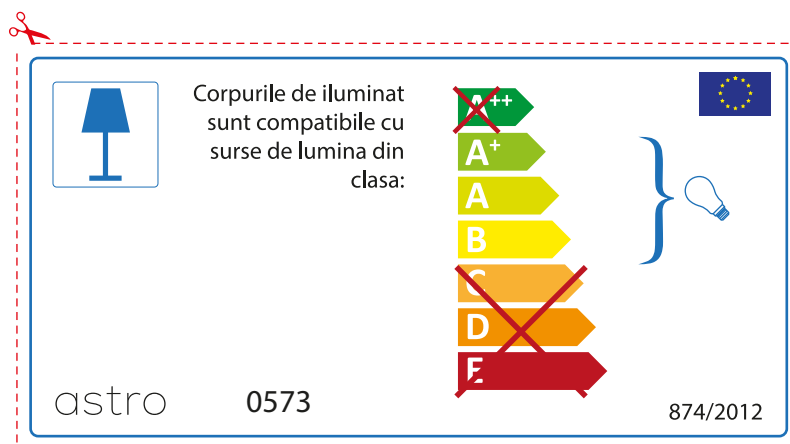

PORTUGUESE

Por favor verifique as dimensões das lâmpadas compatíveis com a luminária, pois as mesmas podem variar de marcar para marcar

astro 0573

 Esta luminária é compatível com lâmpadas das seguintes categorias energéticas;

874/2012 

 Esta luminária é compatível com lâmpadas das seguintes categorias energéticas;

astro 0573 874/2012

ROMANIAN

Verificati dimensiunea lampilor pentru a se potrivi corpului de iluminat, deoarece aceasta poate varia de la furnizor la furnizor.