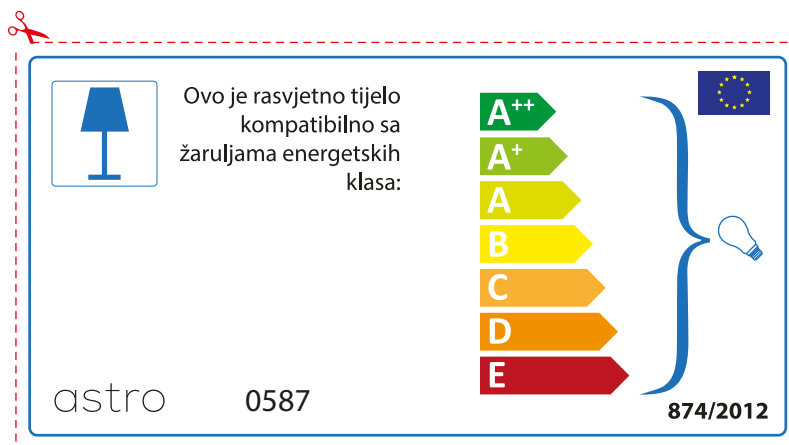

A++
A+
A
B
C
D
E

874/2012 

Detailed description: This is a rectangular label for an astro lamp model 0587. It features a blue lamp icon in a box on the left. To its right is the text 'Toto svítidlo je vhodné pro žárovky s energetickým štítkem třídy:'. Below this text is a vertical stack of seven energy efficiency class labels: A++ (green), A+ (light green), A (yellow-green), B (yellow), C (orange), D (dark orange), and E (red). A large blue bracket on the right side of these labels encompasses all seven classes and points to a small lightbulb icon. At the bottom left is the text '874/2012' and at the bottom right is the European Union flag. A red dashed border surrounds the entire label, with a pair of scissors icon at the top left corner.

astro 0587 

874/2012

ROMANIAN

Verificati dimensiunea lampilor pentru a se potrivi corpului de iluminat, deoarece aceasta poate varia de la furnizor la furnizor.

astro 0587

 Corpurile de iluminat sunt compatibile cu surse de lumina din clasa:

A++
A+
A
B
C
D
E

874/2012 

 Corpurile de iluminat sunt compatibile cu surse de lumina din clasa:

A++
A+
A
B
C
D
E

astro 0587 

874/2012

CROATIAN

Provjerite veličinu žarulje prije umetanja u rasvjetno tijelo jer se veličina žarulja razlikuje ovisno o proizvođaču

SPANISH

Por favor, comprobar las dimensiones de las lámparas para esta luminaria. Las dimensiones de las lámparas pueden variar entre las diferentes marcas

astro 0587

 Esta luminaria es compatible con lámparas de clase energética: