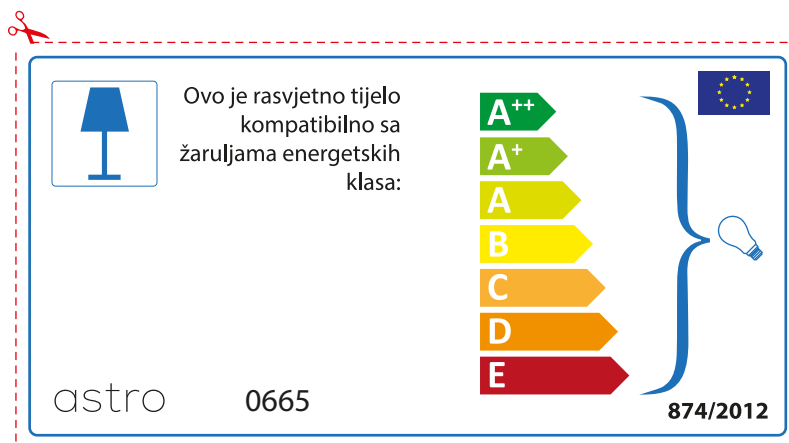

 Diese Leuchte ist kompatibel mit Leuchtmitteln der Energieklassen:

A++
A+
A
B
C
D
E

astro 0665 

874/2012

Detailed description: This is a rectangular label for an astro 0665 lamp, oriented horizontally. It features a blue lamp icon in a box on the left. To its right is the text 'Diese Leuchte ist kompatibel mit Leuchtmitteln der Energieklassen:'. Below this is a vertical stack of seven energy class arrows: A++ (green), A+ (light green), A (yellow-green), B (yellow), C (orange), D (dark orange), and E (red). A large blue bracket on the right side of these arrows encompasses all seven classes and points to a small lightbulb icon. At the top right is the European Union flag. At the bottom left is the text 'astro 0665' and at the bottom right is the text '874/2012'. A red scissors icon is at the top left corner of the label's dashed border.

astro 0665  874/2012

ROMANIAN

Verificati dimensiunea lampilor pentru a se potrivi corpului de iluminat, deoarece aceasta poate varia de la furnizor la furnizor.

astro 0665

 Corpurile de iluminat sunt compatibile cu surse de lumina din clasa:

A++
A+
A
B
C
D
E

874/2012 

 Corpurile de iluminat sunt compatibile cu surse de lumina din clasa:

A++
A+
A
B
C
D
E

astro 0665 

874/2012

CROATIAN

Provjerite veličinu žarulje prije umetanja u rasvjetno tijelo jer se veličina žarulja razlikuje ovisno o proizvođaču

SPANISH

Por favor, comprobar las dimensiones de las lámparas para esta luminaria. Las dimensiones de las lámparas pueden variar entre las diferentes marcas

astro 0665

 Esta luminaria es compatible con lámparas de clase energética: