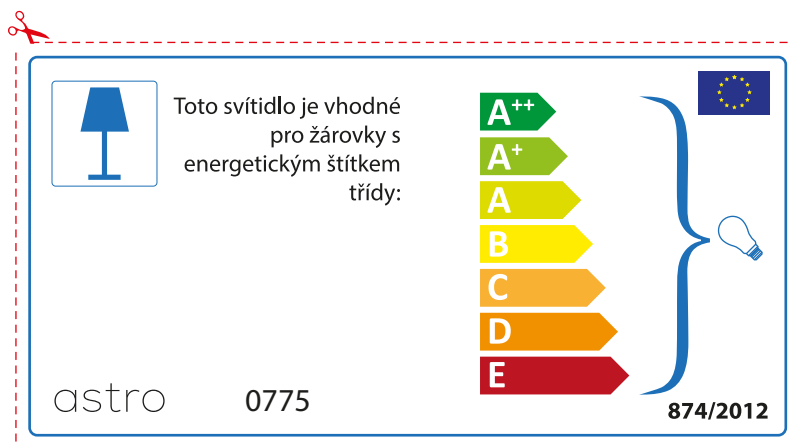

 This luminaire is compatible with bulbs of the energy classes:

A++  
A+  
A  
B  
C  
D  
E

astro 0775  874/2012

Detailed description: This is a rectangular label for an astro 0775 luminaire, oriented horizontally. It features a blue lamp icon in a box on the left. To its right, text states compatibility with bulbs of energy classes A++ through E. A vertical stack of seven colored arrows (green, light green, yellow, orange, red-orange, red) represents these classes. A large blue bracket on the right groups all classes and points to a lightbulb icon. The label includes the model number 'astro 0775' at the bottom left, the regulation number '874/2012' and the EU flag at the bottom right.

## BULGARIAN

Моля проверете дали вида и размера на ел. лампите са подходящи за осветителното тяло

astro 0775

 Осветителното тяло е съвместимо с електрически лампи от енергиен клас:

A++  
A+  
A  
B  
C  
D  
E

874/2012 

 Осветителното тяло е съвместимо с електрически лампи от енергиен клас:

A++  
A+  
A  
B  
C  
D  
E

astro 0775 

874/2012

## CZECH

Zkontrolujte prosím rozměr světelného zdroje pro svítidlo, protože se liší u různých značek