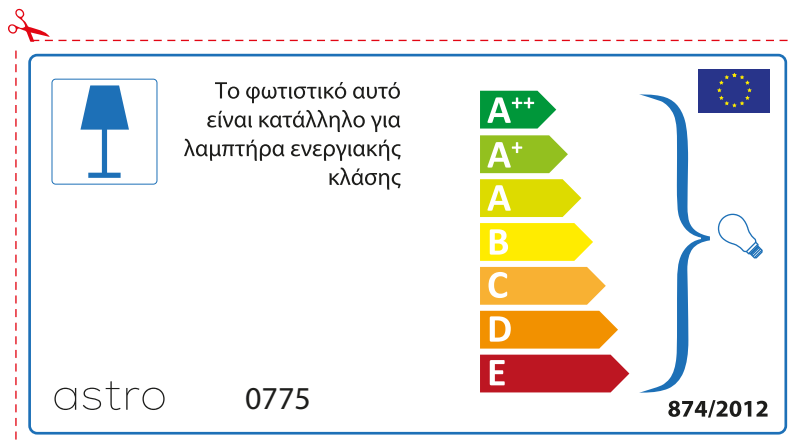

GREEK

Ελέγξτε προσεκτικά τις διαστάσεις του λαμπτήρα ώστε να είναι κατάλληλοι για το συγκεκριμένο φωτιστικό γιατί οι διαστάσεις ίδιου τύπου λαμπτήρα πολλές φορές διαφέρουν ανάλογα την εταιρία κατασκευής