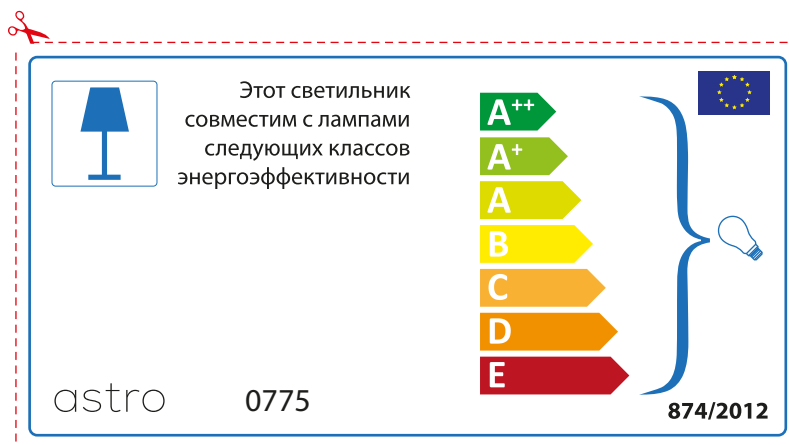

RUSSIAN

Просьба проверить размеры лампы для установки в этот светильник, поскольку размеры ламп могут отличаться в зависимости от производителя