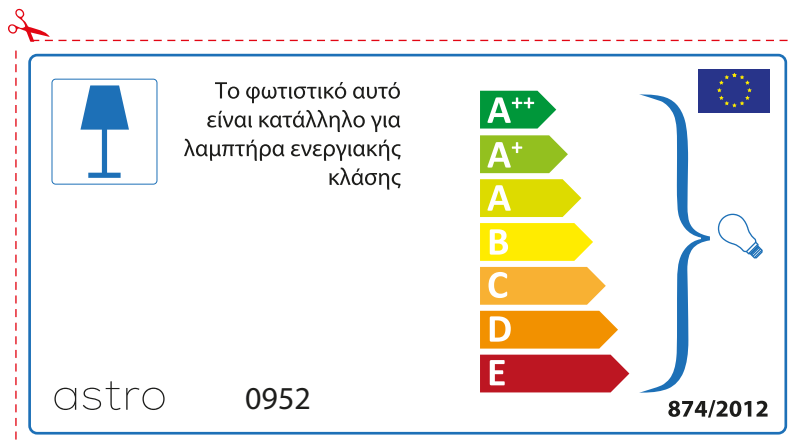

GREEK

Ελέγξτε προσεκτικά τις διαστάσεις του λαμπτήρα ώστε να είναι κατάλληλοι για το συγκεκριμένο φωτιστικό γιατί οι διαστάσεις ίδιου τύπου λαμπτήρα πολλές φορές διαφέρουν ανάλογα την εταιρία κατασκευής