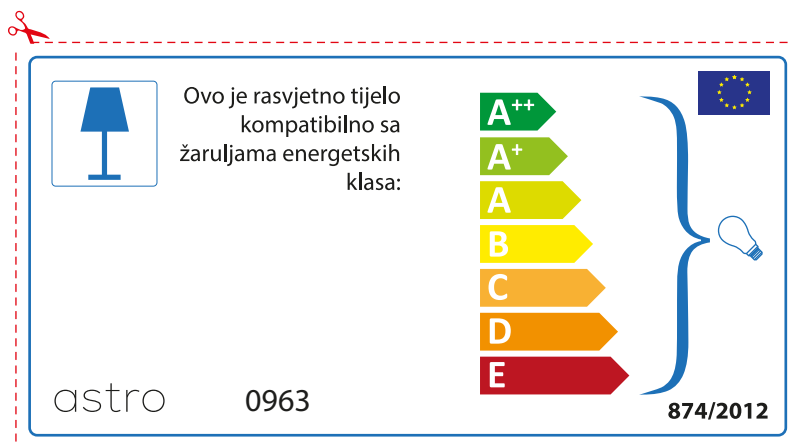

CROATIAN

Provjerite veličinu žarulje prije umetanja u rasvjetno tijelo jer se veličina žarulja razlikuje ovisno o proizvođaču