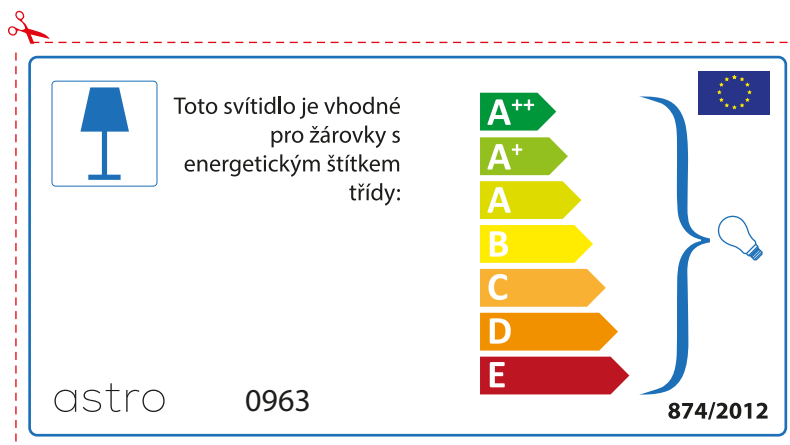

## BULGARIAN

Моля проверете дали вида и размера на ел. лампите са подходящи за осветителното тяло

astro 0963

 Осветителното тяло е съвместимо с електрически лампи от енергиен клас:

A++  
A+  
A  
B  
C  
D  
E

874/2012 

 Осветителното тяло е съвместимо с електрически лампи от енергиен клас:

A++  
A+  
A  
B  
C  
D  
E

astro 0963 

874/2012

## CZECH

Zkontrolujte prosím rozměr světelného zdroje pro svítidlo, protože se liší u různých značek