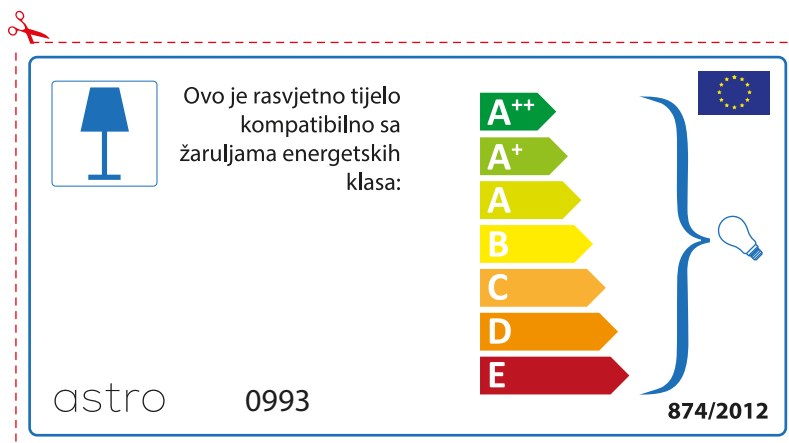

CROATIAN

Provjerite veličinu žarulje prije umetanja u rasvjetno tijelo jer se veličina žarulja razlikuje ovisno o proizvođaču