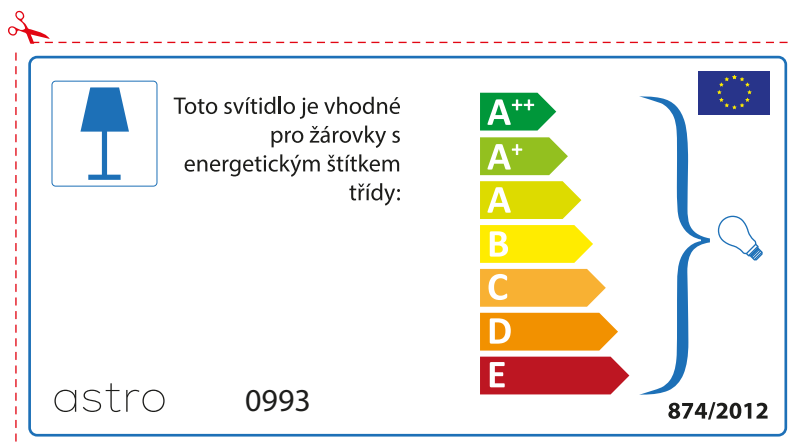

## BULGARIAN

Моля проверете дали вида и размера на ел. лампите са подходящи за осветителното тяло

astro 0993

 Осветителното тяло е съвместимо с електрически лампи от енергиен клас:

A++  
A+  
A  
B  
C  
D  
E

874/2012 

 Осветителното тяло е съвместимо с електрически лампи от енергиен клас:

A++  
A+  
A  
B  
C  
D  
E

astro 0993 

874/2012

## CZECH

Zkontrolujte prosím rozměr světelného zdroje pro svítidlo, protože se liší u různých značek