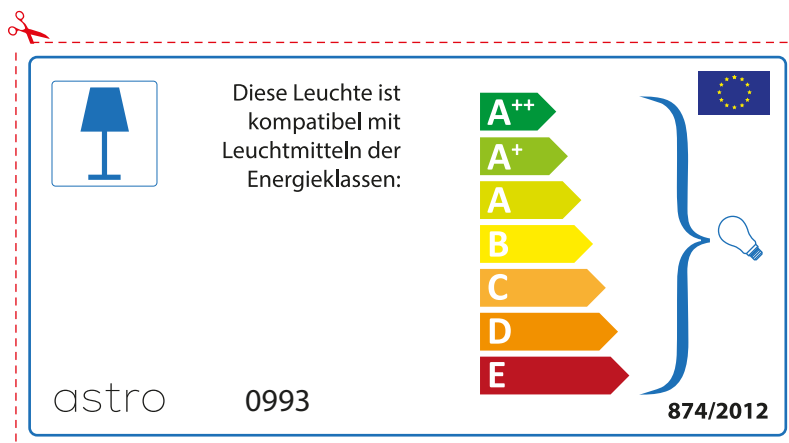

GERMAN

Bitte überprüfen Sie, ob die Abmessungen der Lampe für die Armatur passend sind, da die Größe der Lampen zwischen verschiedenen Marken variieren können