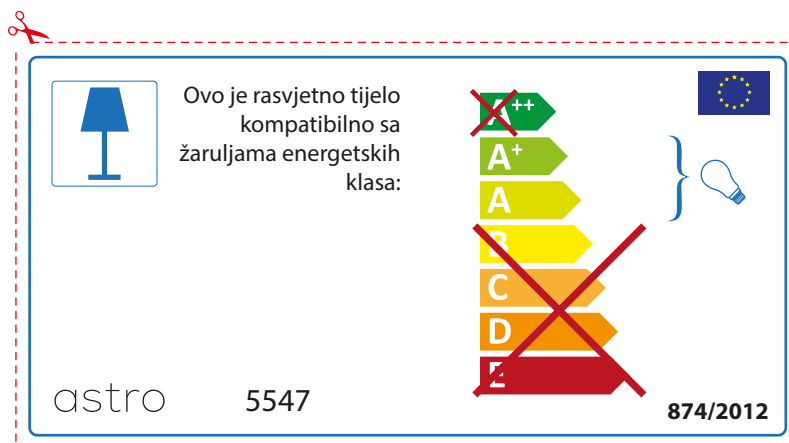

CROATIAN

Provjerite veličinu žarulje prije umetanja u rasvjetno tijelo jer se veličina žarulja razlikuje ovisno o proizvođaču