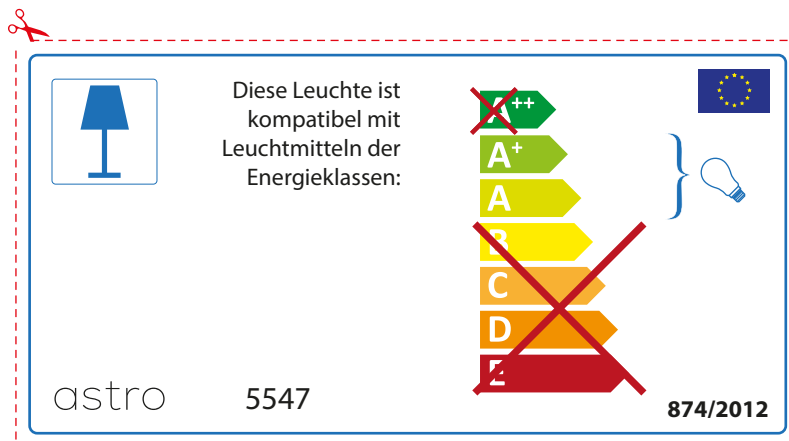

~~A++~~
A+
A
~~B~~
~~C~~
~~D~~
~~E~~

astro 5547 

874/2012

GERMAN

Bitte überprüfen Sie, ob die Abmessungen der Lampe für die Armatur passend sind, da die Größe der Lampen zwischen verschiedenen Marken variieren können