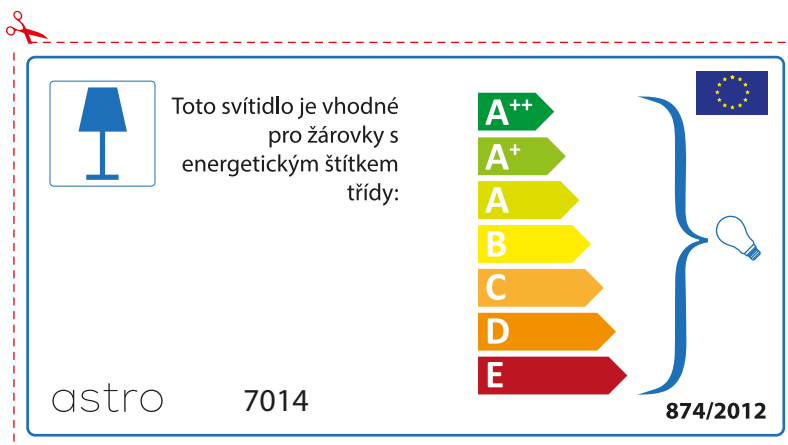

CZECH

Zkontrolujte prosím rozměr světelného zdroje pro svítidlo, protože se liší u různých značek