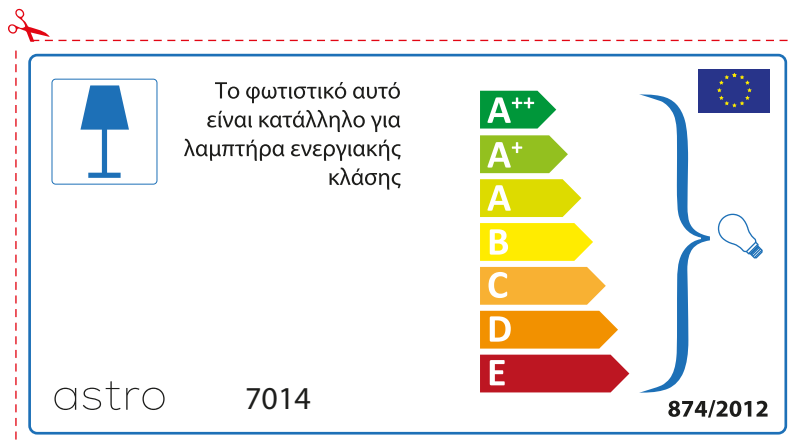

GREEK

Ελέγξτε προσεκτικά τις διαστάσεις του λαμπτήρα ώστε να είναι κατάλληλοι για το συγκεκριμένο φωτιστικό γιατί οι διαστάσεις ίδιου τύπου λαμπτήρα πολλές φορές διαφέρουν ανάλογα την εταιρία κατασκευής