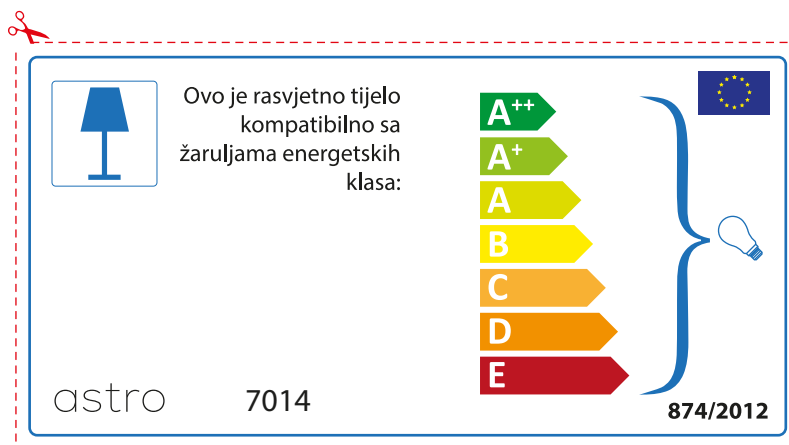

CROATIAN

Provjerite veličinu žarulje prije umetanja u rasvjetno tijelo jer se veličina žarulja razlikuje ovisno o proizvođaču