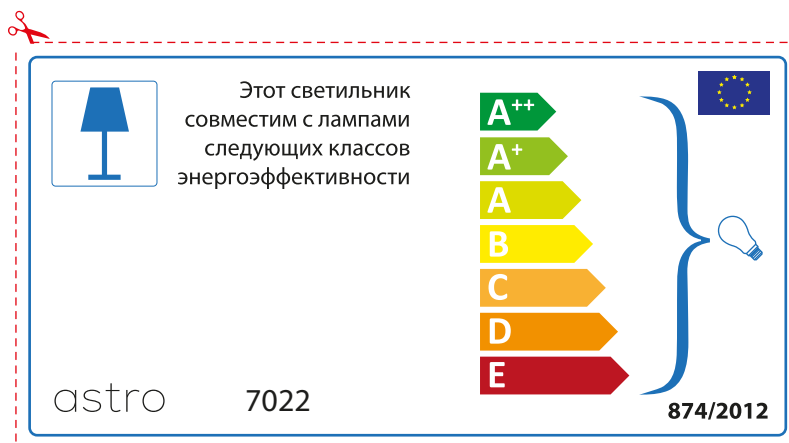

A++
A+
A
B
C
D
E

874/2012 

Detailed description: This is a rectangular label for an astro 7022 lamp. It features a blue lamp icon in a box on the left. To its right is the text 'Diese Leuchte ist kompatibel mit Leuchtmitteln der Energieklassen:'. Below this is a vertical stack of seven energy class labels: A++ (green), A+ (light green), A (yellow-green), B (yellow), C (orange), D (dark orange), and E (red). A large blue bracket on the right side of these labels encompasses all seven classes and points to a small lightbulb icon. At the bottom left is the text '874/2012' and at the bottom right is the European Union flag. A red scissors icon is at the top left corner of the label's dashed border.

 Diese Leuchte ist kompatibel mit Leuchtmitteln der Energieklassen:

A++
A+
A
B
C
D
E

astro 7022  874/2012

Detailed description: This is a rectangular label for an astro 7022 lamp, oriented horizontally. It features a blue lamp icon in a box on the left. To its right is the text 'Diese Leuchte ist kompatibel mit Leuchtmitteln der Energieklassen:'. Below this is a vertical stack of seven energy class labels: A++ (green), A+ (light green), A (yellow-green), B (yellow), C (orange), D (dark orange), and E (red). A large blue bracket on the right side of these labels encompasses all seven classes and points to a small lightbulb icon. At the top right is the European Union flag. At the bottom left is the text 'astro 7022' and at the bottom right is the text '874/2012'. A red scissors icon is at the top left corner of the label's dashed border.

A++
A+
A
B
C
D
E

astro 7022 

874/2012

CZECH

Zkontrolujte prosím rozměr světelného zdroje pro svítidlo, protože se liší u různých značek

RUSSIAN

Просьба проверить размеры лампы для установки в этот светильник, поскольку размеры ламп могут отличаться в зависимости от производителя