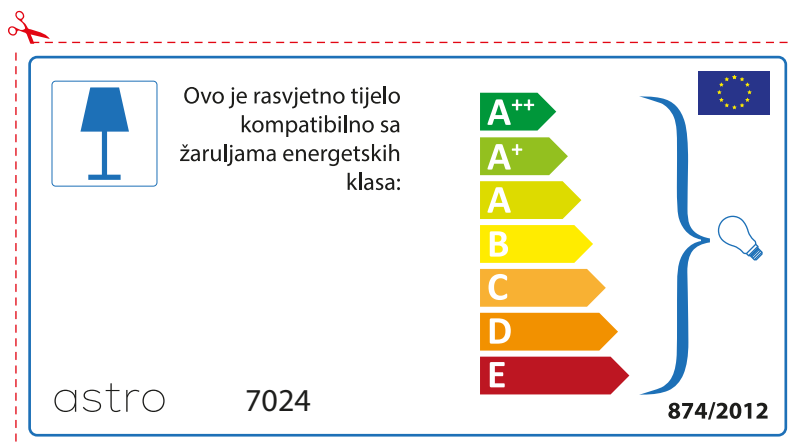

A++
A+
A
B
C
D
E

874/2012 

Detailed description: This is a rectangular label for an astro 7024 lamp. It features a blue lamp icon in a box on the left. To its right is the text 'Diese Leuchte ist kompatibel mit Leuchtmitteln der Energieklassen:'. Below this is a vertical stack of seven energy class labels: A++ (green), A+ (light green), A (yellow-green), B (yellow), C (orange), D (dark orange), and E (red). A large blue bracket on the right side of these labels encompasses all seven classes and points to a small lightbulb icon. At the bottom left is the text '874/2012' and at the bottom right is the European Union flag. A red dashed border surrounds the entire label, with a pair of scissors icon at the top left corner.

astro 7024 

874/2012

ROMANIAN

Verificati dimensiunea lampilor pentru a se potrivi corpului de iluminat, deoarece aceasta poate varia de la furnizor la furnizor.

astro 7024

 Corpurile de iluminat sunt compatibile cu surse de lumina din clasa:

A++
A+
A
B
C
D
E

874/2012 

 Corpurile de iluminat sunt compatibile cu surse de lumina din clasa:

A++
A+
A
B
C
D
E

astro 7024 

874/2012

CROATIAN

Provjerite veličinu žarulje prije umetanja u rasvjetno tijelo jer se veličina žarulja razlikuje ovisno o proizvođaču

SPANISH

Por favor, comprobar las dimensiones de las lámparas para esta luminaria. Las dimensiones de las lámparas pueden variar entre las diferentes marcas

astro 7024

 Esta luminaria es compatible con lámparas de clase energética: