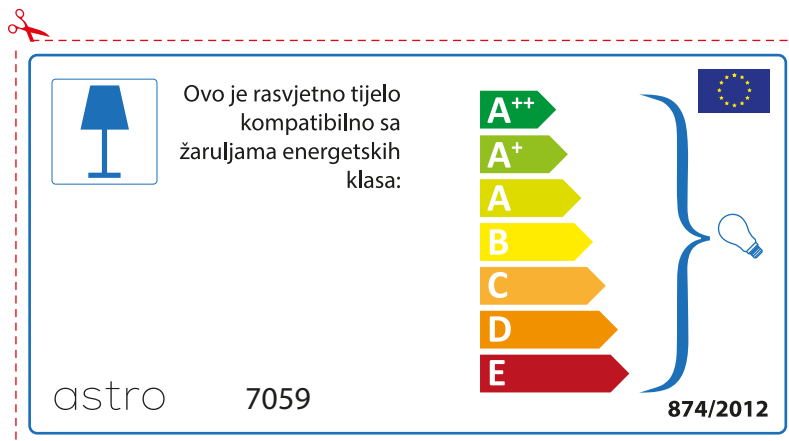

CROATIAN

Provjerite veličinu žarulje prije umetanja u rasvjetno tijelo jer se veličina žarulja razlikuje ovisno o proizvođaču