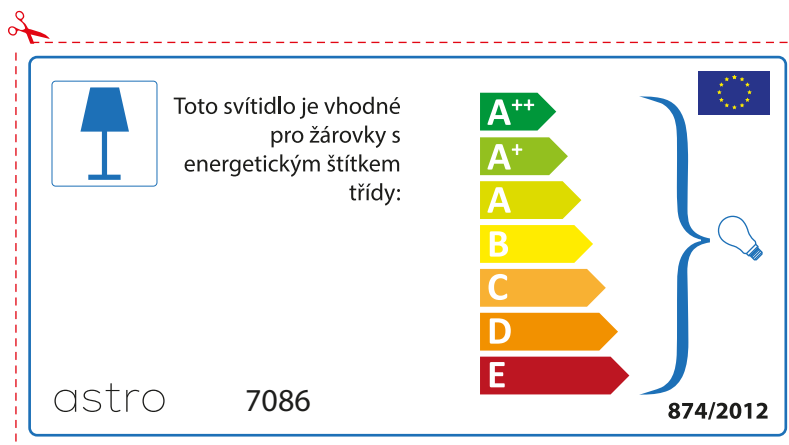

## BULGARIAN

Моля проверете дали вида и размера на ел. лампите са подходящи за осветителното тяло

astro 7086

 Осветителното тяло е съвместимо с електрически лампи от енергиен клас:

A++  
A+  
A  
B  
C  
D  
E

874/2012 

 Осветителното тяло е съвместимо с електрически лампи от енергиен клас:

A++  
A+  
A  
B  
C  
D  
E

astro 7086 

874/2012

## CZECH

Zkontrolujte prosím rozměr světelného zdroje pro svítidlo, protože se liší u různých značek