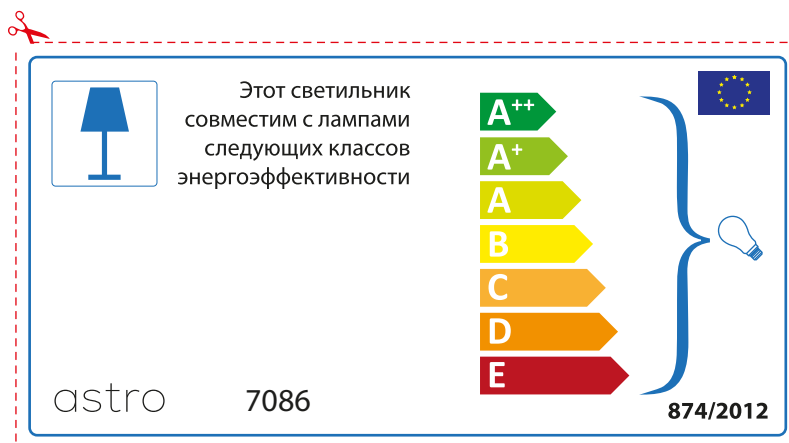

RUSSIAN

Просьба проверить размеры лампы для установки в этот светильник, поскольку размеры ламп могут отличаться в зависимости от производителя