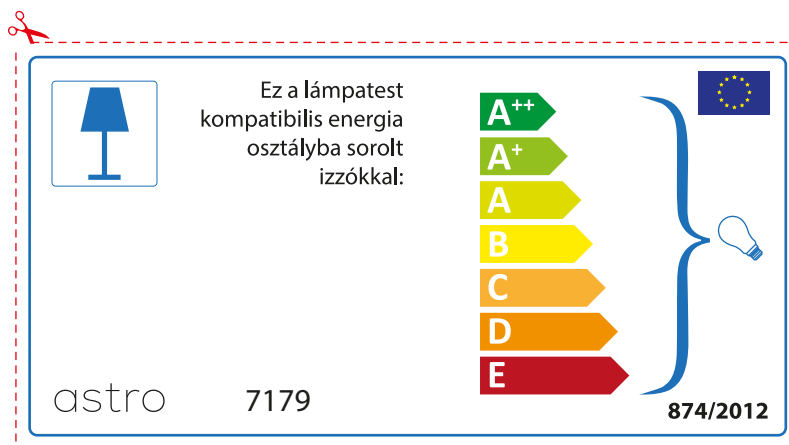

HUNGARIAN

Kérjük, ellenőrizze, hogy a fényforrások foglalata megfelel-e a lámpatest által előírtaknak, ugyanis a különböző márkák eltérhetnek egymástól