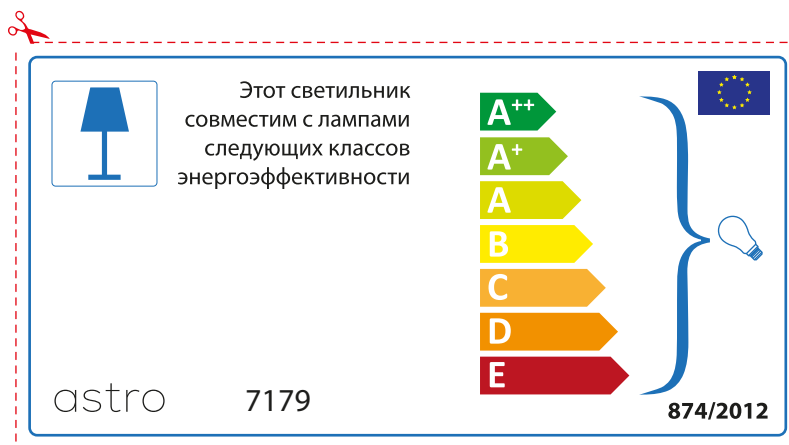

 Diese Leuchte ist kompatibel mit Leuchtmitteln der Energieklassen:

A++
A+
A
B
C
D
E

astro 7179  874/2012

Detailed description: This is a rectangular label for an astro lamp model 7179, oriented horizontally. It features a blue lamp icon in a box on the left. To its right is the text 'Diese Leuchte ist kompatibel mit Leuchtmitteln der Energieklassen:'. Below this is a vertical stack of seven energy class labels: A++ (green), A+ (light green), A (yellow-green), B (yellow), C (orange), D (dark orange), and E (red). A large blue bracket on the right side of these labels encompasses all seven classes and points to a small lightbulb icon. At the bottom left is the text 'astro 7179' and at the bottom right is the European Union flag and the text '874/2012'. A red dashed border surrounds the entire label, with a pair of scissors icon at the top left corner.

BULGARIAN

Моля проверете дали вида и размера на ел. лампите са подходящи за осветителното тяло

astro 7179

 Осветителното тяло е съвместимо с електрически лампи от енергиен клас:

A++
A+
A
B
C
D
E

874/2012 

 Осветителното тяло е съвместимо с електрически лампи от енергиен клас:

A++
A+
A
B
C
D
E

astro 7179 

874/2012

CZECH

Zkontrolujte prosím rozměr světelného zdroje pro svítidlo, protože se liší u různých značek

RUSSIAN

Просьба проверить размеры лампы для установки в этот светильник, поскольку размеры ламп могут отличаться в зависимости от производителя