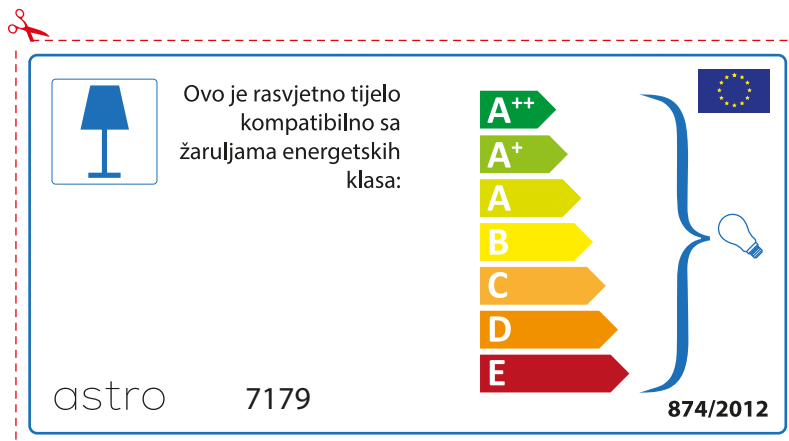

 Diese Leuchte ist kompatibel mit Leuchtmitteln der Energieklassen:

A++
A+
A
B
C
D
E

astro 7179  874/2012

Detailed description: This is a rectangular label for an astro lamp model 7179, oriented horizontally. It features a blue lamp icon in a box on the left. To its right is the text 'Diese Leuchte ist kompatibel mit Leuchtmitteln der Energieklassen:'. Below this is a vertical stack of seven energy class labels: A++ (green), A+ (light green), A (yellow-green), B (yellow), C (orange), D (dark orange), and E (red). A large blue bracket on the right side of these labels encompasses all seven classes and points to a small lightbulb icon. At the bottom left is the text 'astro 7179' and at the bottom right is the European Union flag and the text '874/2012'. A red dashed border surrounds the entire label, with a pair of scissors icon at the top left corner.

A++
A+
A
B
C
D
E

874/2012 

 Corpurile de iluminat sunt compatibile cu surse de lumina din clasa:

A++
A+
A
B
C
D
E

astro 7179 

874/2012

CROATIAN

Provjerite veličinu žarulje prije umetanja u rasvjetno tijelo jer se veličina žarulja razlikuje ovisno o proizvođaču

SPANISH

Por favor, comprobar las dimensiones de las lámparas para esta luminaria. Las dimensiones de las lámparas pueden variar entre las diferentes marcas

astro 7179

 Esta luminaria es compatible con lámparas de clase energética: