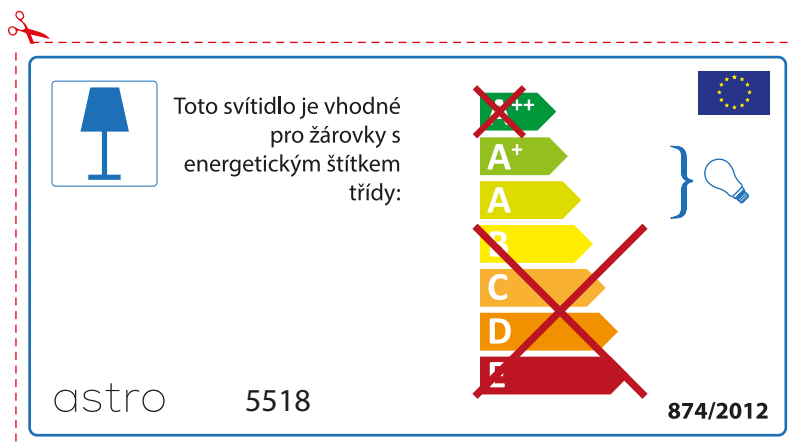

CZECH

Zkontrolujte prosím rozměr světelného zdroje pro svítidlo, protože se liší u různých značek