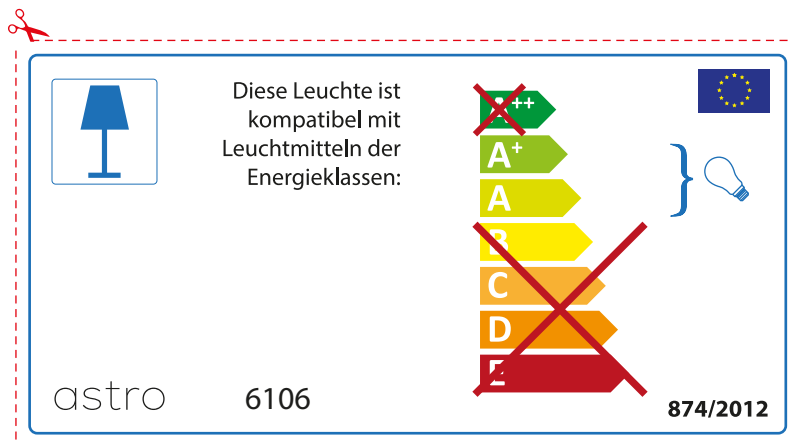

GERMAN

Bitte überprüfen Sie, ob die Abmessungen der Lampe für die Armatur passend sind, da die Größe der Lampen zwischen verschiedenen Marken variieren können