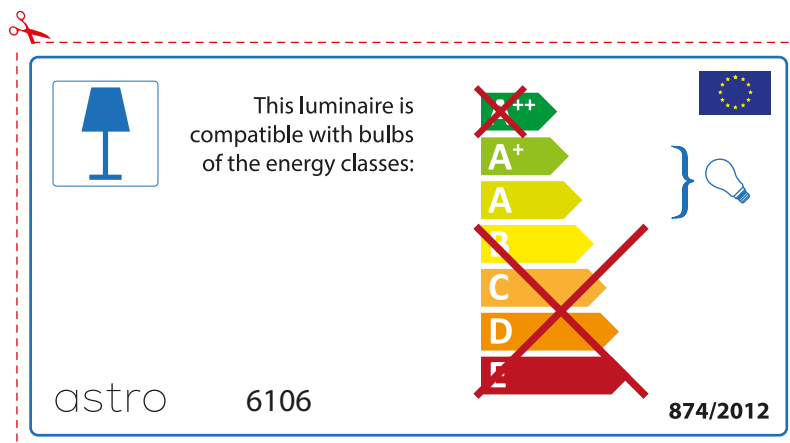

ENGLISH

Please check lamp dimensions for suitable fitting with your luminaire, as lamp sizes may vary between brands

FRENCH

Prenez soin de vérifier le dimensions des lampes (celles-ci varient selon les fournisseurs) afin de vous assurer qu'elles rentrent physiquement dans le luminaire