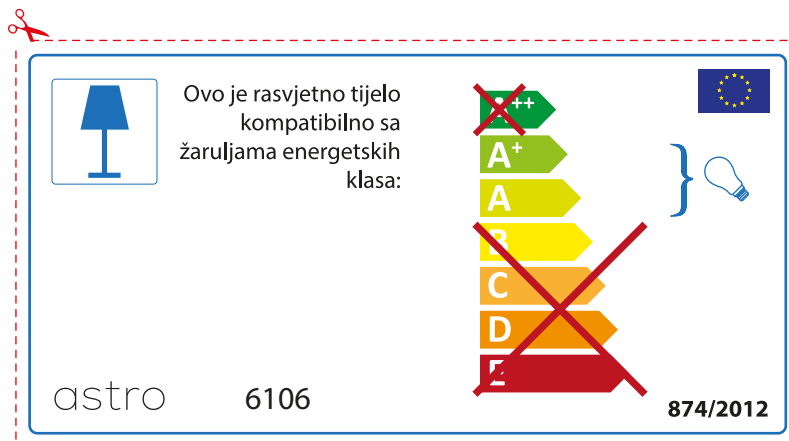

CROATIAN

Provjerite veličinu žarulje prije umetanja u rasvjetno tijelo jer se veličina žarulja razlikuje ovisno o proizvođaču