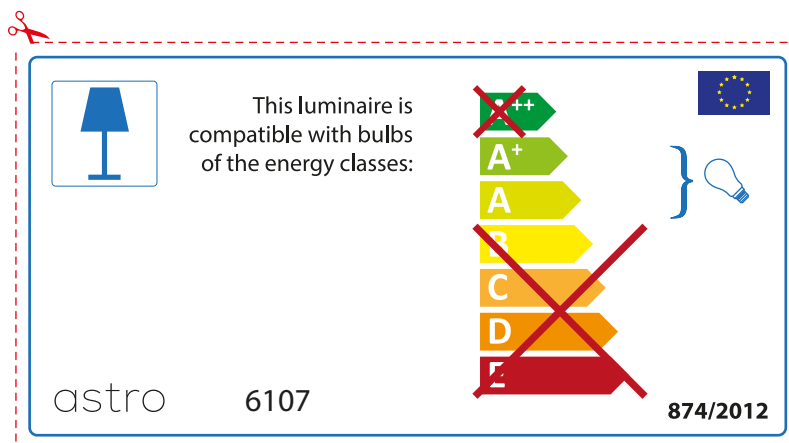

ENGLISH

Please check lamp dimensions for suitable fitting with your luminaire, as lamp sizes may vary between brands

FRENCH

Prenez soin de vérifier le dimensions des lampes (celles-ci varient selon les fournisseurs) afin de vous assurer qu'elles rentrent physiquement dans le luminaire