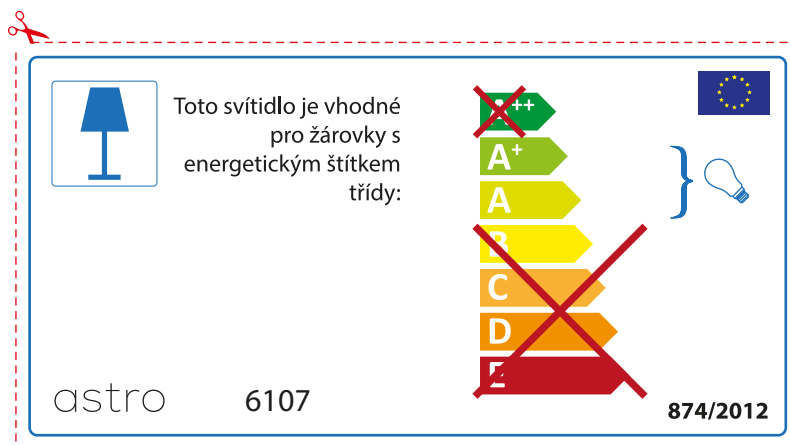

astro 6107  874/2012

BULGARIAN

Моля проверете дали вида и размера на ел. лампите са подходящи за осветителното тяло

astro 6107

 Осветителното тяло е съвместимо с електрически лампи от енергиен клас:

874/2012 

 Осветителното тяло е съвместимо с електрически лампи от енергиен клас:

astro 6107 

874/2012

CZECH

Zkontrolujte prosím rozměr světelného zdroje pro svítidlo, protože se liší u různých značek

RUSSIAN

Просьба проверить размеры лампы для установки в этот светильник, поскольку размеры ламп могут отличаться в зависимости от производителя