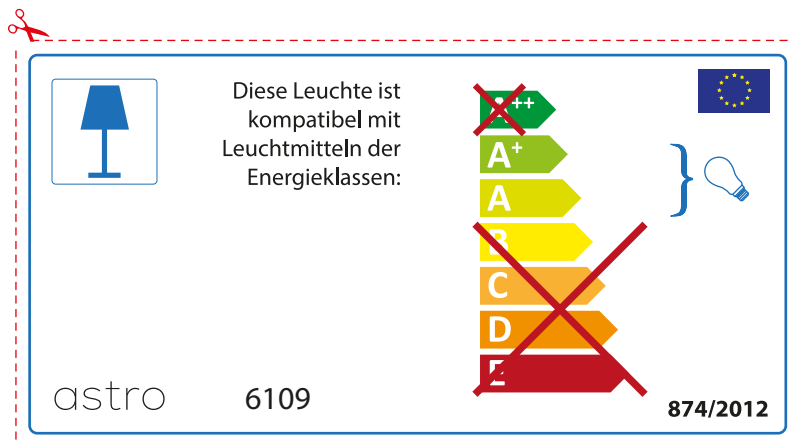

GERMAN

Bitte überprüfen Sie, ob die Abmessungen der Lampe für die Armatur passend sind, da die Größe der Lampen zwischen verschiedenen Marken variieren können