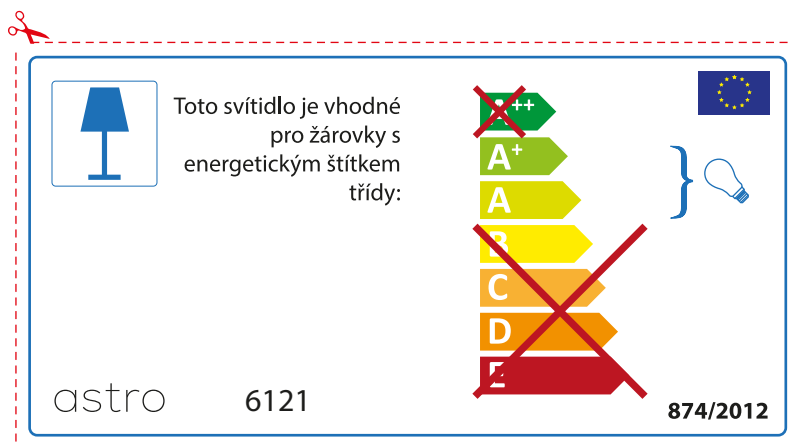

## BULGARIAN

Моля проверете дали вида и размера на ел. лампите са подходящи за осветителното тяло

astro 6121

 Осветителното тяло е съвместимо с електрически лампи от енергиен клас:

~~++~~  
A+ }   
A  
~~B~~  
~~C~~  
~~D~~  
~~E~~

874/2012 

 Осветителното тяло е съвместимо с електрически лампи от енергиен клас:

~~++~~  
A+ }   
A  
~~B~~  
~~C~~  
~~D~~  
~~E~~

astro 6121  874/2012

## CZECH

Zkontrolujte prosím rozměr světelného zdroje pro svítidlo, protože se liší u různých značek