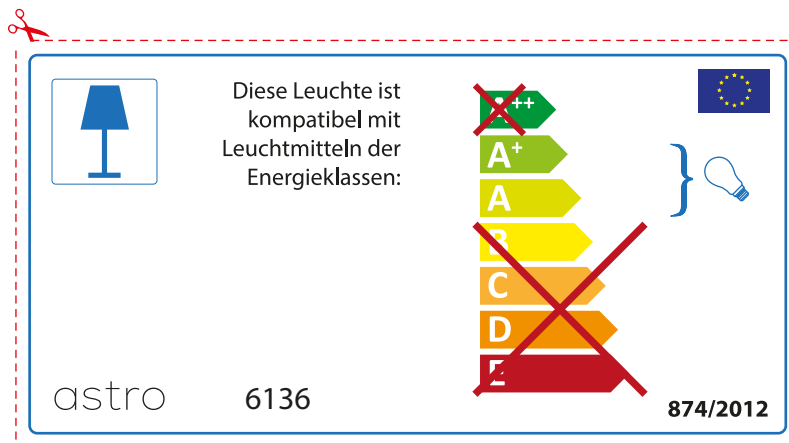

GERMAN

Bitte überprüfen Sie, ob die Abmessungen der Lampe für die Armatur passend sind, da die Größe der Lampen zwischen verschiedenen Marken variieren können