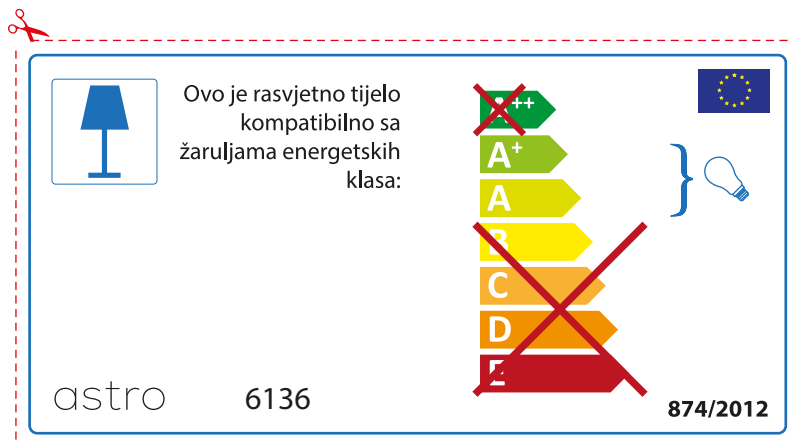

CROATIAN

Provjerite veličinu žarulje prije umetanja u rasvjetno tijelo jer se veličina žarulja razlikuje ovisno o proizvođaču