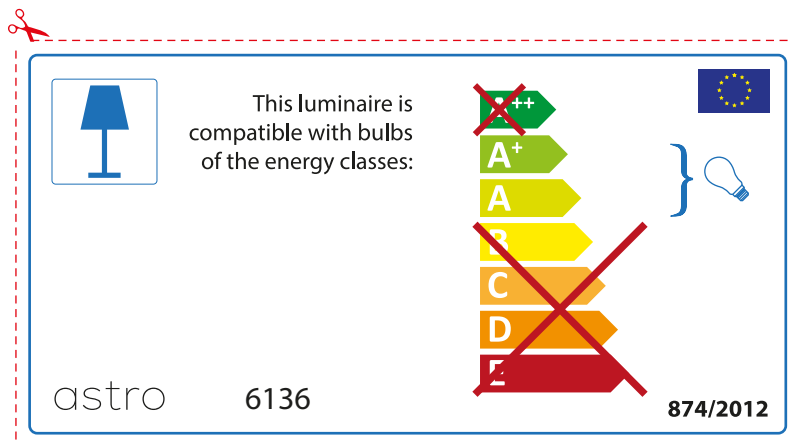

ENGLISH

Please check lamp dimensions for suitable fitting with your luminaire, as lamp sizes may vary between brands

FRENCH

Prenez soin de vérifier le dimensions des lampes (celles-ci varient selon les fournisseurs) afin de vous assurer qu'elles rentrent physiquement dans le luminaire

astro 6136

 Ce luminaire est compatible avec des sources de classes:

~~A++~~
A+ }
A }
~~B~~
~~C~~
~~D~~
~~E~~

874/2012 

 Ce luminaire est compatible avec des sources de classes:

~~A++~~
A+ }
A }
~~B~~
~~C~~
~~D~~
~~E~~