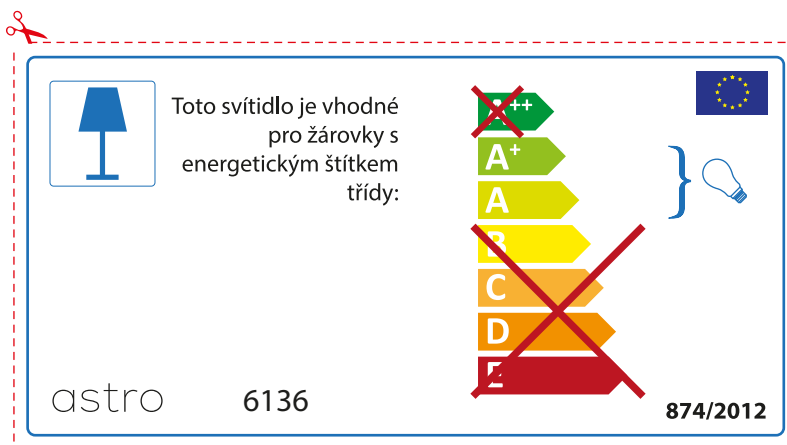

BULGARIAN

Моля проверете дали вида и размера на ел. лампите са подходящи за осветителното тяло

astro 6136

 Осветителното тяло е съвместимо с електрически лампи от енергиен клас:

~~A++~~
A+ } 
A
~~B~~
~~C~~
~~D~~
~~E~~

874/2012 

 Осветителното тяло е съвместимо с електрически лампи от енергиен клас:

~~A++~~
A+ } 
A
~~B~~
~~C~~
~~D~~
~~E~~

astro 6136 

874/2012

CZECH

Zkontrolujte prosím rozměr světelného zdroje pro svítidlo, protože se liší u různých značek