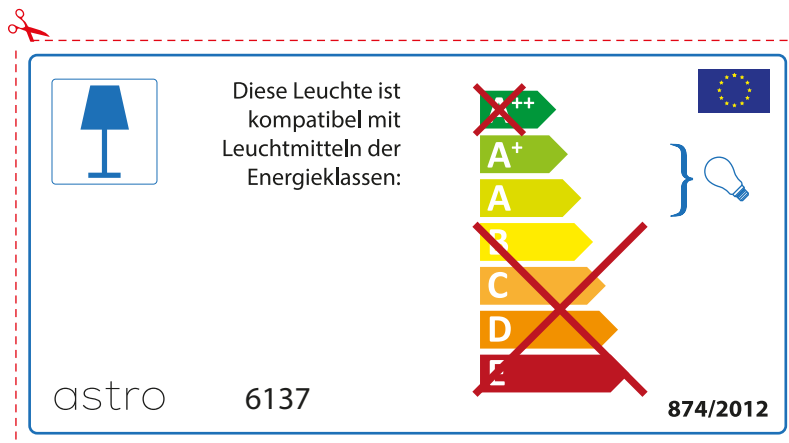

GERMAN

Bitte überprüfen Sie, ob die Abmessungen der Lampe für die Armatur passend sind, da die Größe der Lampen zwischen verschiedenen Marken variieren können