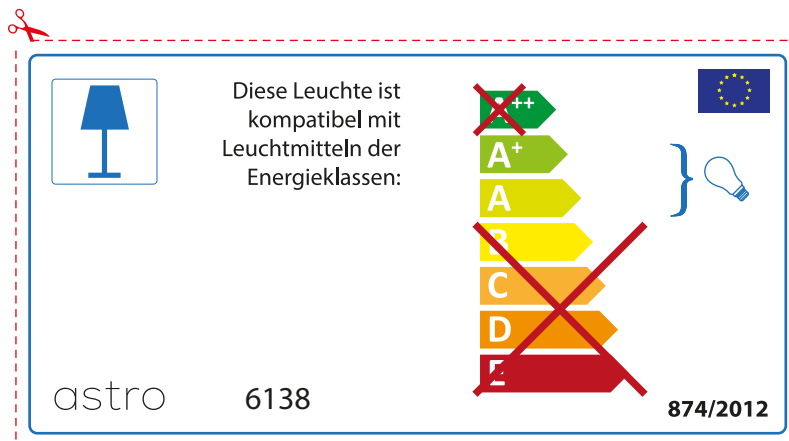

GERMAN

Bitte überprüfen Sie, ob die Abmessungen der Lampe für die Armatur passend sind, da die Größe der Lampen zwischen verschiedenen Marken variieren können