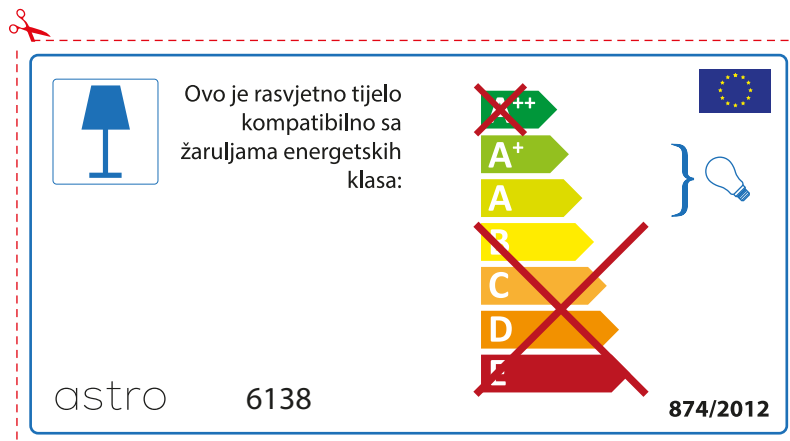

CROATIAN

Provjerite veličinu žarulje prije umetanja u rasvjetno tijelo jer se veličina žarulja razlikuje ovisno o proizvođaču