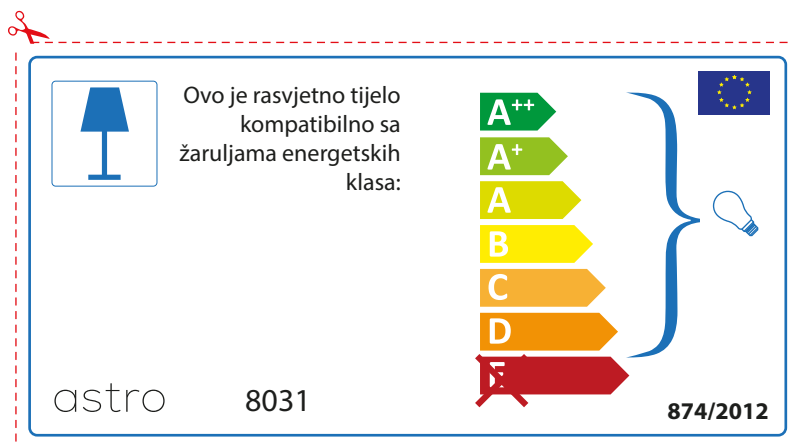

CROATIAN

Provjerite veličinu žarulje prije umetanja u rasvjetno tijelo jer se veličina žarulja razlikuje ovisno o proizvođaču