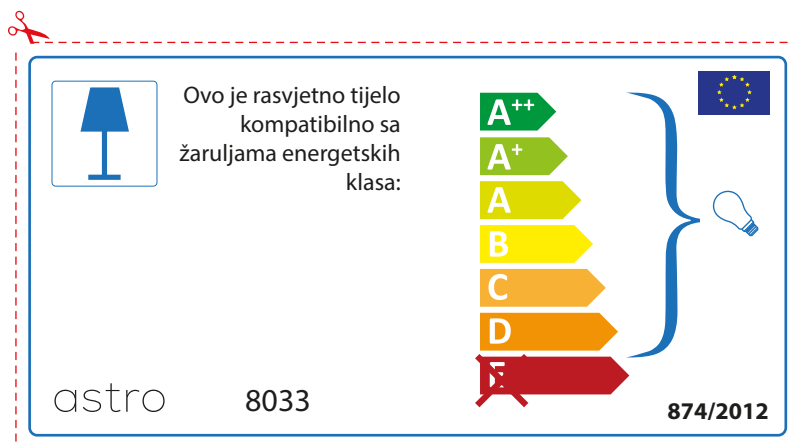

A++
 A+
 A
 B
 C
 D
~~E~~

astro 8033  874/2012

ROMANIAN

Verificati dimensiunea lampilor pentru a se potrivi corpului de iluminat, deoarece aceasta poate varia de la furnizor la furnizor.

astro 8033

 Corpurile de iluminat sunt compatibile cu surse de lumina din clasa:

A++
A+
A
B
C
D
~~E~~

874/2012 

 Corpurile de iluminat sunt compatibile cu surse de lumina din clasa:

A++
A+
A
B
C
D
~~E~~

astro 8033 

874/2012

CROATIAN

Provjerite veličinu žarulje prije umetanja u rasvjetno tijelo jer se veličina žarulja razlikuje ovisno o proizvođaču

SPANISH

Por favor, comprobar las dimensiones de las lámparas para esta luminaria. Las dimensiones de las lámparas pueden variar entre las diferentes marcas

astro 8033

 Esta luminaria es compatible con lámparas de clase energética: