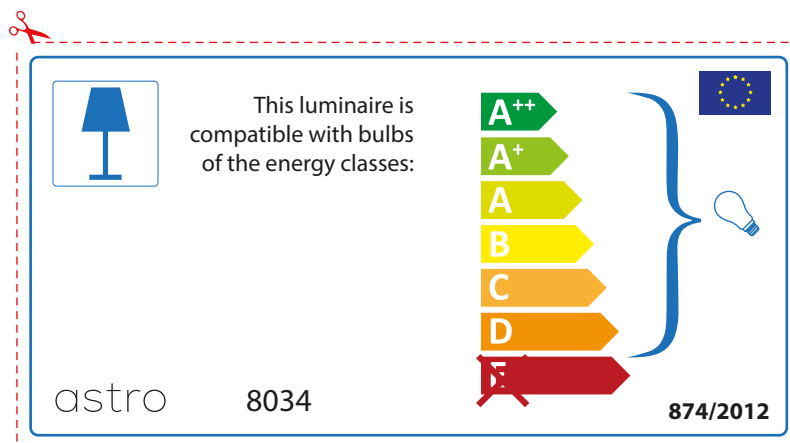

ENGLISH

Please check lamp dimensions for suitable fitting with your luminaire, as lamp sizes may vary between brands

FRENCH

Prenez soin de vérifier le dimensions des lampes (celles-ci varient selon les fournisseurs) afin de vous assurer qu'elles rentrent physiquement dans le luminaire