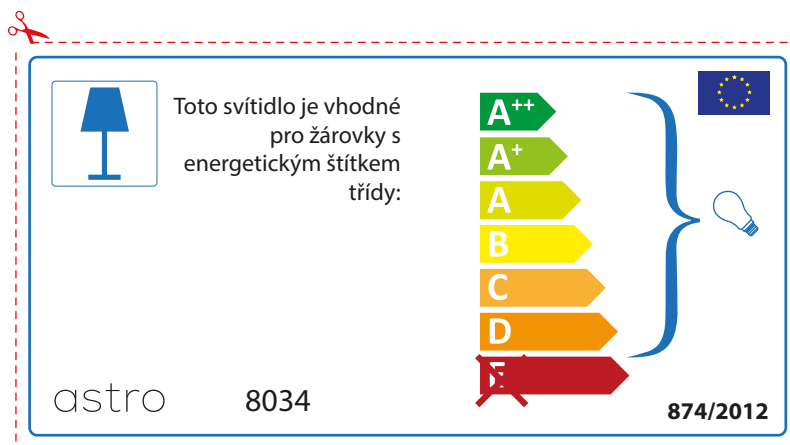

BULGARIAN

Моля проверете дали вида и размера на ел. лампите са подходящи за осветителното тяло

astro 8034

 Осветителното тяло е съвместимо с електрически лампи от енергиен клас:

- A++
- A+
- A
- B
- C
- D
- ~~E~~

874/2012 

 Осветителното тяло е съвместимо с електрически лампи от енергиен клас:

- A++
- A+
- A
- B
- C
- D
- ~~E~~

astro 8034  874/2012

CZECH

Zkontrolujte prosím rozměr světelného zdroje pro svítidlo, protože se liší u různých značek