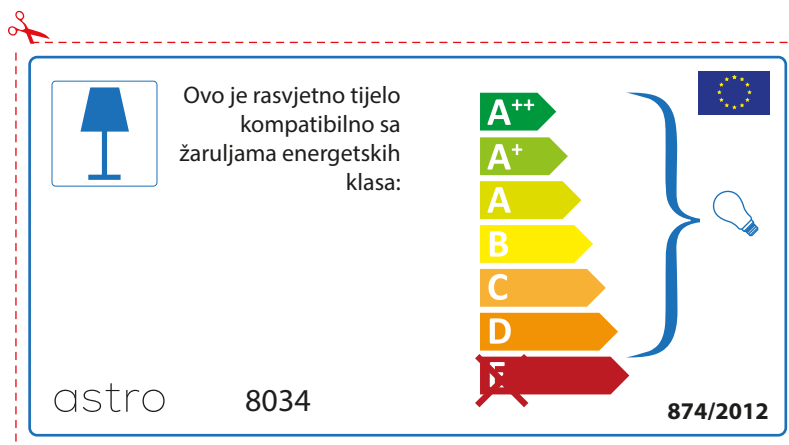

astro 8034

 Esta luminária é compatível com lâmpadas das seguintes categorias energéticas;

A++
 A+
 A
 B
 C
 D
~~E~~

874/2012 

 Esta luminária é compatível com lâmpadas das seguintes categorias energéticas;

A++
 A+
 A
 B
 C
 D
~~E~~

astro 8034  874/2012

ROMANIAN

Verificati dimensiunea lampilor pentru a se potrivi corpului de iluminat, deoarece aceasta poate varia de la furnizor la furnizor.

astro 8034

 Corpurile de iluminat sunt compatibile cu surse de lumina din clasa:

A++
A+
A
B
C
D
~~E~~

874/2012 

 Corpurile de iluminat sunt compatibile cu surse de lumina din clasa:

A++
A+
A
B
C
D
~~E~~

astro 8034 

874/2012

CROATIAN

Provjerite veličinu žarulje prije umetanja u rasvjetno tijelo jer se veličina žarulja razlikuje ovisno o proizvođaču

SPANISH

Por favor, comprobar las dimensiones de las lámparas para esta luminaria. Las dimensiones de las lámparas pueden variar entre las diferentes marcas

astro 8034

 Esta luminaria es compatible con lámparas de clase energética: