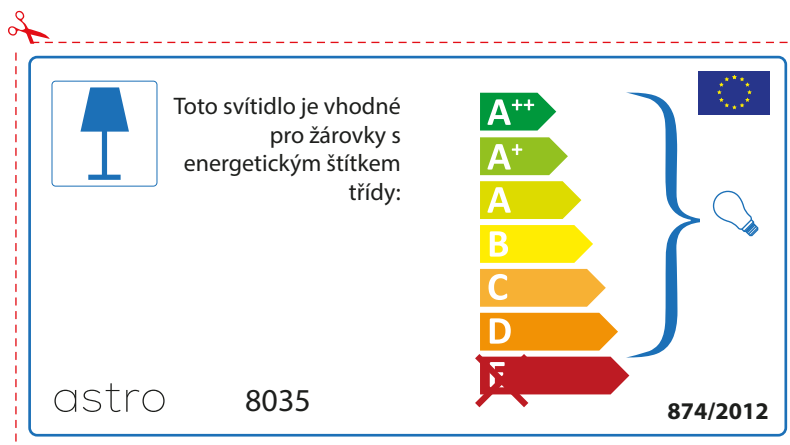

 Осветителното тяло е съвместимо с електрически лампи от енергиен клас:

A++
 A+
 A
 B
 C
 D
~~E~~

astro 8035 

874/2012

CZECH

Zkontrolujte prosím rozměr světelného zdroje pro svítidlo, protože se liší u různých značek