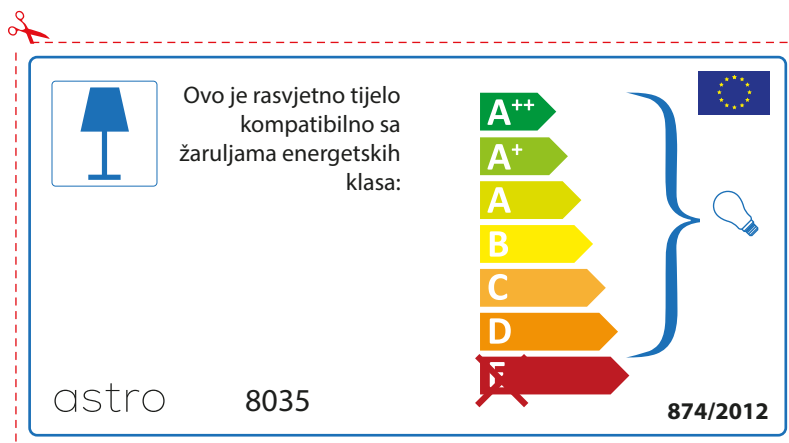

A++
 A+
 A
 B
 C
 D
~~E~~

astro 8035 

874/2012

ROMANIAN

Verificati dimensiunea lampilor pentru a se potrivi corpului de iluminat, deoarece aceasta poate varia de la furnizor la furnizor.

astro 8035

 Corpurile de iluminat sunt compatibile cu surse de lumina din clasa:

A++
A+
A
B
C
D
~~E~~

874/2012 

 Corpurile de iluminat sunt compatibile cu surse de lumina din clasa:

A++
A+
A
B
C
D
~~E~~

astro 8035 

874/2012

CROATIAN

Provjerite veličinu žarulje prije umetanja u rasvjetno tijelo jer se veličina žarulja razlikuje ovisno o proizvođaču

SPANISH

Por favor, comprobar las dimensiones de las lámparas para esta luminaria. Las dimensiones de las lámparas pueden variar entre las diferentes marcas

astro 8035

 Esta luminaria es compatible con lámparas de clase energética: