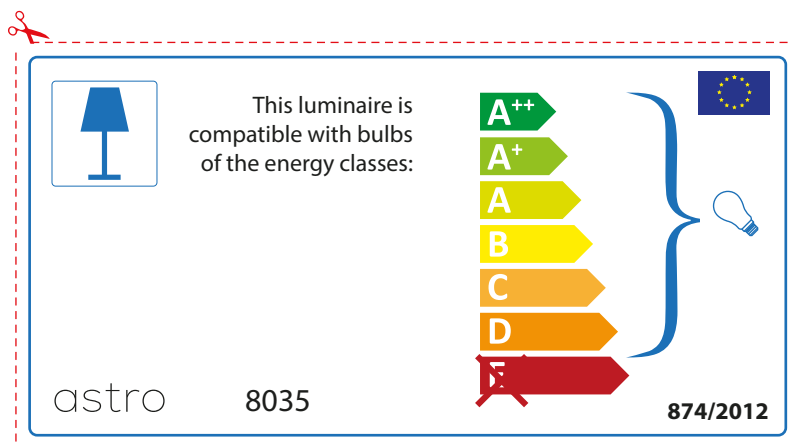

ENGLISH

Please check lamp dimensions for suitable fitting with your luminaire, as lamp sizes may vary between brands

FRENCH

Prenez soin de vérifier le dimensions des lampes (celles-ci varient selon les fournisseurs) afin de vous assurer qu'elles rentrent physiquement dans le luminaire