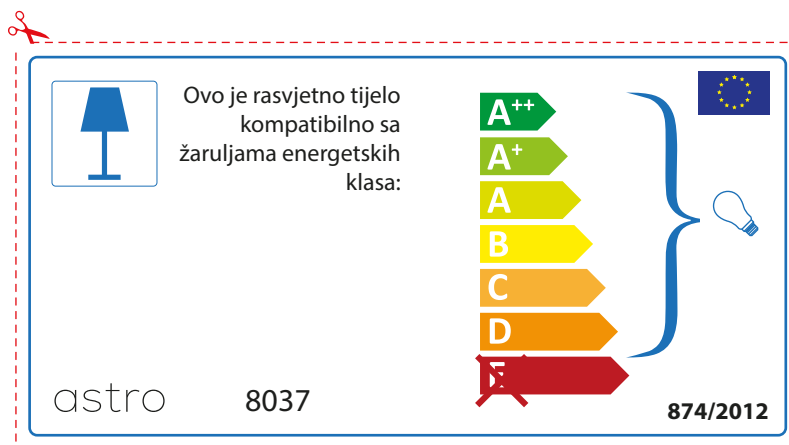

CROATIAN

Provjerite veličinu žarulje prije umetanja u rasvjetno tijelo jer se veličina žarulja razlikuje ovisno o proizvođaču