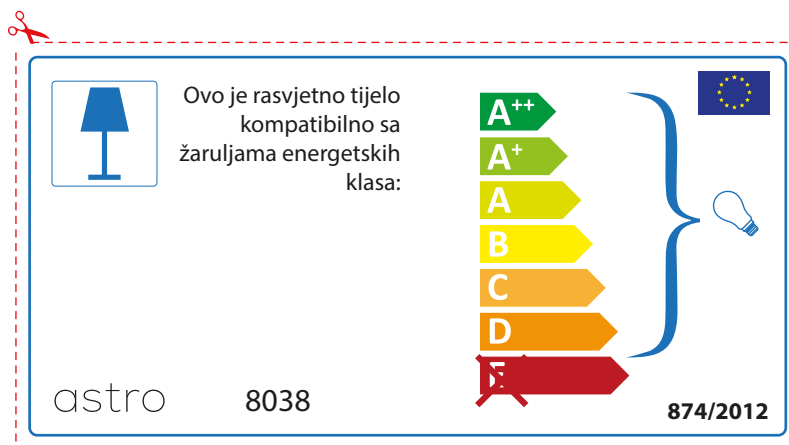

astro 8038

 Esta luminária é compatível com lâmpadas das seguintes categorias energéticas;

A++
 A+
 A
 B
 C
 D
~~E~~

874/2012 

 Esta luminária é compatível com lâmpadas das seguintes categorias energéticas;

A++
 A+
 A
 B
 C
 D
~~E~~

astro 8038  874/2012

ROMANIAN

Verificati dimensiunea lampilor pentru a se potrivi corpului de iluminat, deoarece aceasta poate varia de la furnizor la furnizor.

astro 8038

 Corpurile de iluminat sunt compatibile cu surse de lumina din clasa:

A++
A+
A
B
C
D
~~E~~

874/2012 

 Corpurile de iluminat sunt compatibile cu surse de lumina din clasa:

A++
A+
A
B
C
D
~~E~~

astro 8038 

874/2012

CROATIAN

Provjerite veličinu žarulje prije umetanja u rasvjetno tijelo jer se veličina žarulja razlikuje ovisno o proizvođaču

SPANISH

Por favor, comprobar las dimensiones de las lámparas para esta luminaria. Las dimensiones de las lámparas pueden variar entre las diferentes marcas

astro 8038

 Esta luminaria es compatible con lámparas de clase energética: