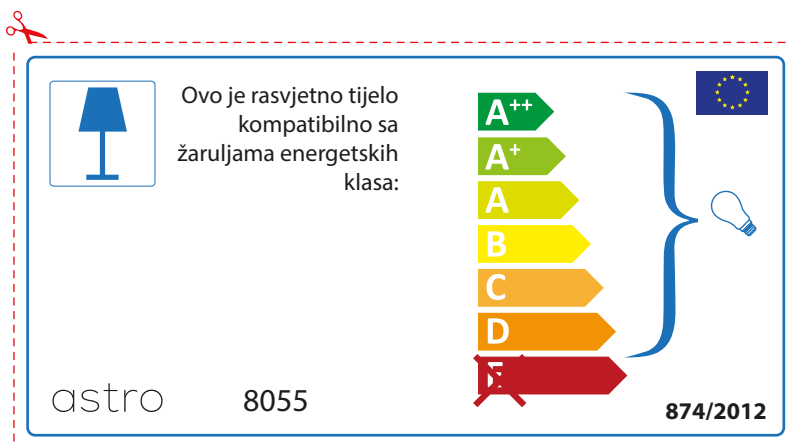

A++
 A+
 A
 B
 C
 D
~~E~~

astro 8055  874/2012

ROMANIAN

Verificati dimensiunea lampilor pentru a se potrivi corpului de iluminat, deoarece aceasta poate varia de la furnizor la furnizor.

astro 8055

 Corpurile de iluminat sunt compatibile cu surse de lumina din clasa:

A++
A+
A
B
C
D
~~E~~

874/2012 

 Corpurile de iluminat sunt compatibile cu surse de lumina din clasa:

A++
A+
A
B
C
D
~~E~~

astro 8055 

874/2012

CROATIAN

Provjerite veličinu žarulje prije umetanja u rasvjetno tijelo jer se veličina žarulja razlikuje ovisno o proizvođaču

SPANISH

Por favor, comprobar las dimensiones de las lámparas para esta luminaria. Las dimensiones de las lámparas pueden variar entre las diferentes marcas

astro 8055

 Esta luminaria es compatible con lámparas de clase energética: