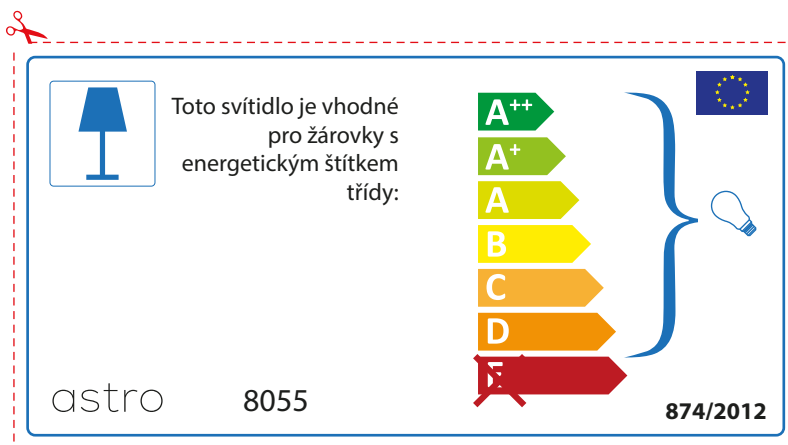

CZECH

Zkontrolujte prosím rozměr světelného zdroje pro svítidlo, protože se liší u různých značek