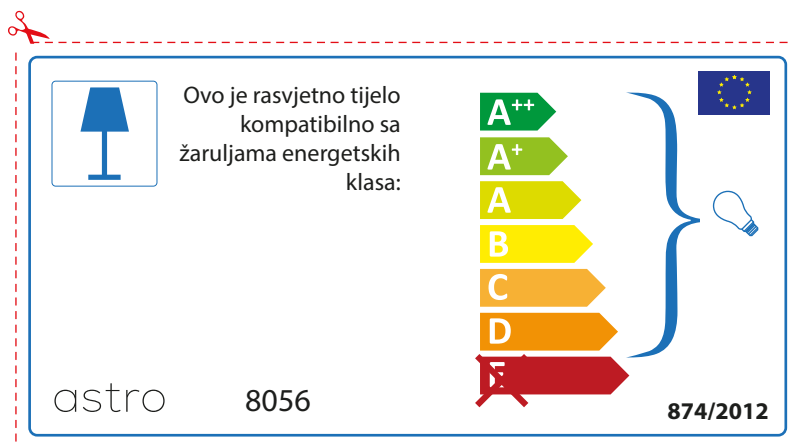

CROATIAN

Provjerite veličinu žarulje prije umetanja u rasvjetno tijelo jer se veličina žarulja razlikuje ovisno o proizvođaču