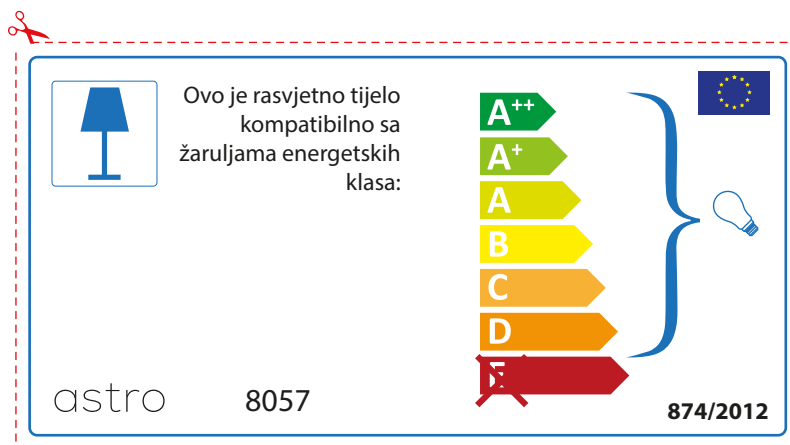

A++
 A+
 A
 B
 C
 D
~~E~~

astro 8057  874/2012

ROMANIAN

Verificati dimensiunea lampilor pentru a se potrivi corpului de iluminat, deoarece aceasta poate varia de la furnizor la furnizor.

astro 8057

 Corpurile de iluminat sunt compatibile cu surse de lumina din clasa:

A++
A+
A
B
C
D
~~E~~

874/2012 

 Corpurile de iluminat sunt compatibile cu surse de lumina din clasa:

A++
A+
A
B
C
D
~~E~~

astro 8057 

874/2012

CROATIAN

Provjerite veličinu žarulje prije umetanja u rasvjetno tijelo jer se veličina žarulja razlikuje ovisno o proizvođaču

SPANISH

Por favor, comprobar las dimensiones de las lámparas para esta luminaria. Las dimensiones de las lámparas pueden variar entre las diferentes marcas

astro 8057

 Esta luminaria es compatible con lámparas de clase energética: