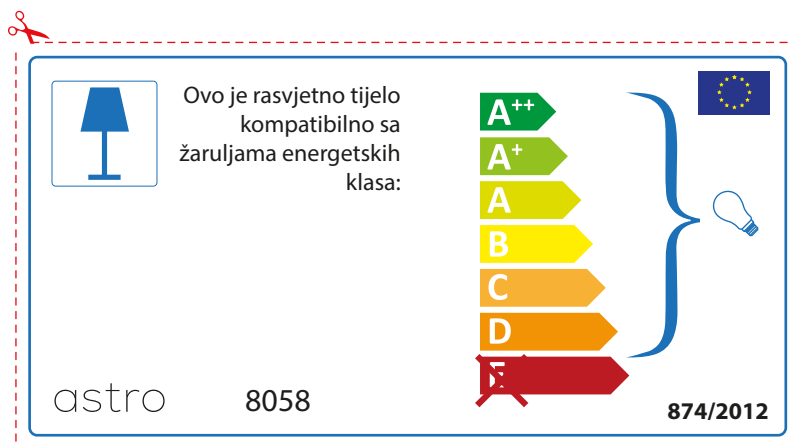

astro 8058

 Esta luminária é compatível com lâmpadas das seguintes categorias energéticas;

A++
 A+
 A
 B
 C
 D
~~E~~

874/2012 

 Esta luminária é compatível com lâmpadas das seguintes categorias energéticas;

A++
 A+
 A
 B
 C
 D
~~E~~

astro 8058  874/2012

ROMANIAN

Verificati dimensiunea lampilor pentru a se potrivi corpului de iluminat, deoarece aceasta poate varia de la furnizor la furnizor.

astro 8058

 Corpurile de iluminat sunt compatibile cu surse de lumina din clasa:

A++
A+
A
B
C
D
~~E~~

874/2012 

 Corpurile de iluminat sunt compatibile cu surse de lumina din clasa:

A++
A+
A
B
C
D
~~E~~

astro 8058 

874/2012

CROATIAN

Provjerite veličinu žarulje prije umetanja u rasvjetno tijelo jer se veličina žarulja razlikuje ovisno o proizvođaču

SPANISH

Por favor, comprobar las dimensiones de las lámparas para esta luminaria. Las dimensiones de las lámparas pueden variar entre las diferentes marcas

astro 8058

 Esta luminaria es compatible con lámparas de clase energética: