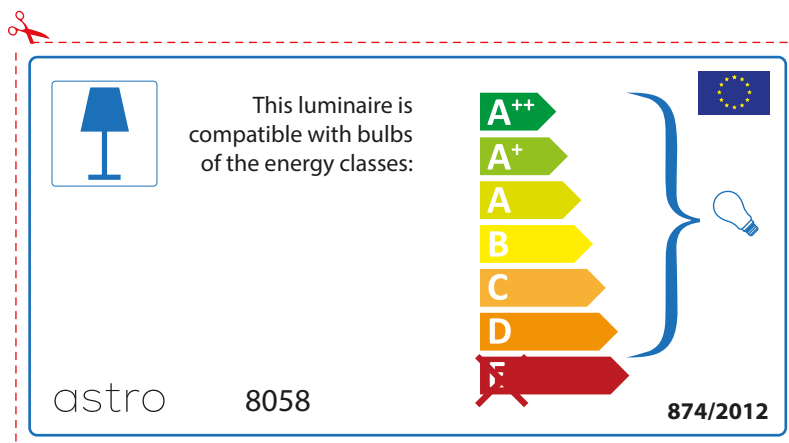

ENGLISH

Please check lamp dimensions for suitable fitting with your luminaire, as lamp sizes may vary between brands

FRENCH

Prenez soin de vérifier le dimensions des lampes (celles-ci varient selon les fournisseurs) afin de vous assurer qu'elles rentrent physiquement dans le luminaire