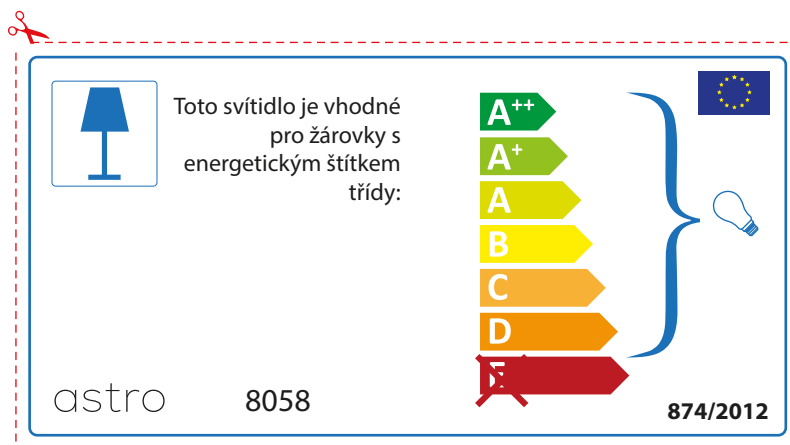

874/2012

BULGARIAN

Моля проверете дали вида и размера на ел. лампите са подходящи за осветителното тяло

astro 8058

 Осветителното тяло е съвместимо с електрически лампи от енергиен клас:

A++
A+
A
B
C
D
~~E~~

874/2012 

 Осветителното тяло е съвместимо с електрически лампи от енергиен клас:

A++
A+
A
B
C
D
~~E~~

astro 8058 

874/2012

CZECH

Zkontrolujte prosím rozměr světelného zdroje pro svítidlo, protože se liší u různých značek