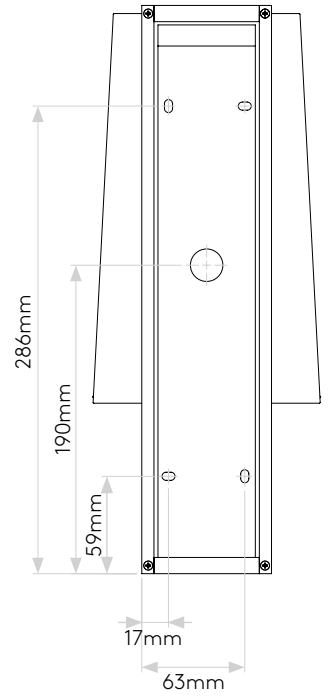

Please note that some dimensions may vary slightly due to manufacturing tolerances, this includes cable entry and fixing holes

Veillez noter que certaines dimensions peuvent varier légèrement en raison des tolérances de fabrication, y compris l'entrée de câble et les trous de fixation.

Bitte beachten Sie, dass die Maße Fertigungstoleranzen unterliegen und daher in geringem Umfang von der angegebenen Größe abweichen können. Dies gilt auch für Kabeleingänge und Befestigungslöcher.

Si prega notare che possono esserci piccole variazioni in alcune dimensioni dovute alle tolleranze di produzione, queste includono l'ingresso del cavo e i fori di fissaggio.