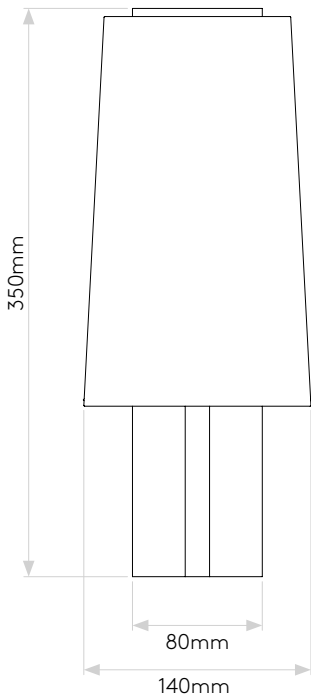

Please note that some dimensions may vary slightly due to manufacturing tolerances, this includes cable entry and fixing holes

Veillez noter que certaines dimensions peuvent varier légèrement en raison des tolérances de fabrication, y compris l'entrée de câble et les trous de fixation.

Bitte beachten Sie, dass die Maße Fertigungstoleranzen unterliegen und daher in geringem Umfang von der angegebenen Größe abweichen können. Dies gilt auch für Kabeleingänge und Befestigungslöcher.

Si prega notare che possono esserci piccole variazioni in alcune dimensioni dovute alle tolleranze di produzione, queste includono l'ingresso del cavo e i fori di fissaggio.