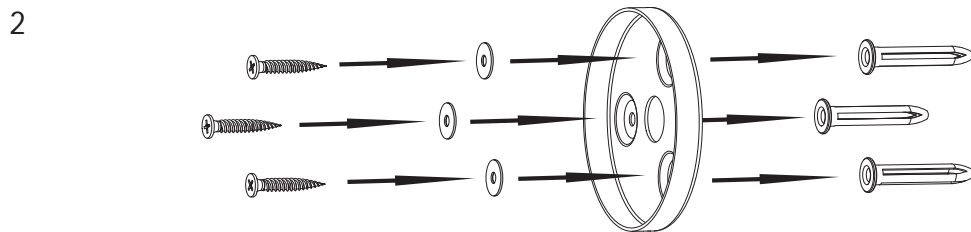

English
Please read the instructions carefully before commencing assembly

French
Lire attentivement les instructions avant de commencer le montage

Spanish
Leer atentamente las instrucciones antes de comenzar el montaje

German
Lesen Sie bitte die Anweisungen sorgfältig durch, bevor Sie mit dem Zusammenbauen beginnen

Live : Normally Brown / Red
Neutral : Normally Blue / Black

Phase : au repos Brun / Rouge
Neutre : au Repos Bleu / Noir

Fase : en reposo Marro / Rojo
Neutro : en reposo Azul / Negro

Phase : Ruhestellung Braun / Rot
Nulleiter : Ruhestellung Blau / Schwarz

3

Wiring from light fitting
Fil d'éclairage
Hilo de alumbrado
Beleuchtungskabel