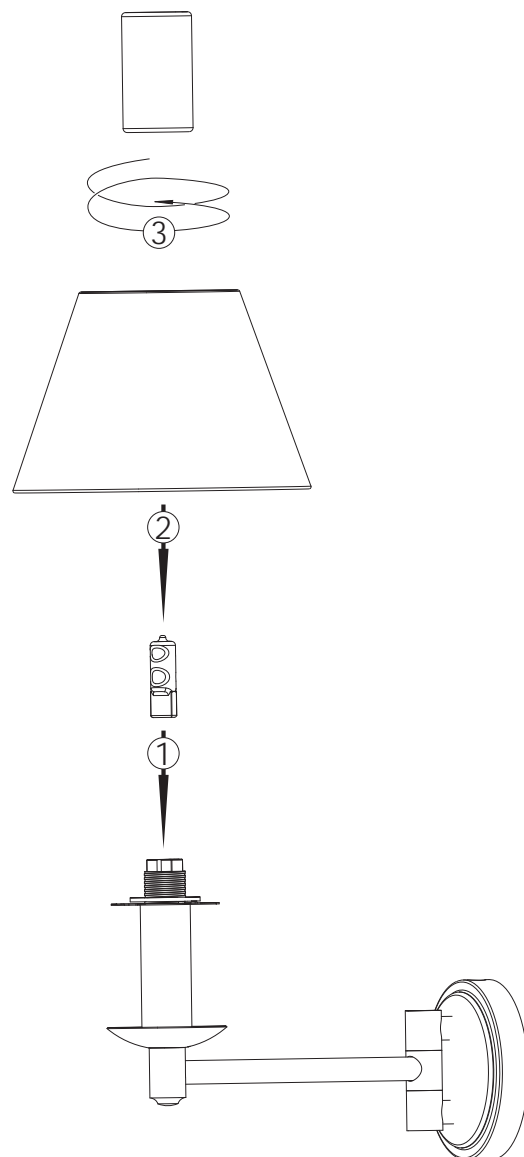

English
Please read the instructions carefully before commencing assembly

French
Lire attentivement les instructions avant de commencer le montage

Spanish
Leer atentamente las instrucciones antes de comenzar el montaje

German
Lesen Sie bitte die Anweisungen sorgfältig durch, bevor Sie mit dem Zusammenbauen beginnen

Live : Normally Brown / Red
Neutral : Normally Blue / Black

Phase : au repos Brun / Rouge
Neutre : au Repos Bleu / Noir

Fase : en reposo Marro / Rojo
Neutro : en reposo Azul / Negro

Phase : Ruhestellung Braun / Rot
Nulleiter : Ruhestellung Blau / Schwarz

3

Wiring from light fitting
Fil d'éclairage
Hilo de alumbrado
Beleuchtungskabel

5

4