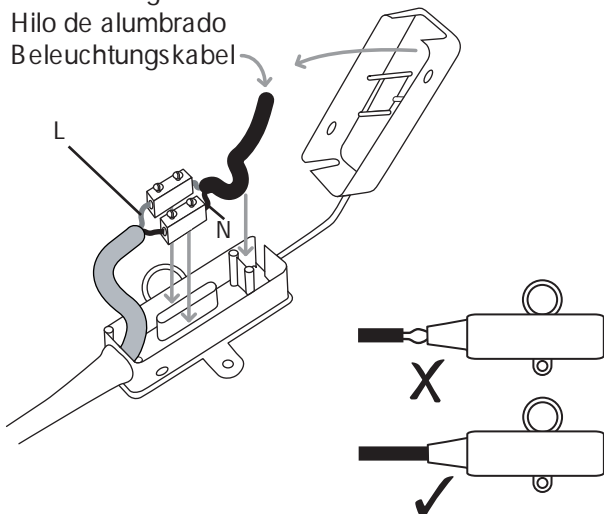

German
Lesen Sie bitte die Anweisungen sorgfältig durch, bevor Sie mit dem Zusammenbauen beginnen

Live : Normally Brown / Red
Neutral : Normally Blue / Black

Phase : au repos Brun / Rouge
Neutre : au Repos Bleu / Noir

Fase : en reposo Marro / Rojo
Neutro : en reposo Azul / Negro

Phase : Ruhestellung Braun / Rot
Nulleiter : Ruhestellung Blau / Schwarz

3

Wiring from light fitting
Fil d'éclairage
Hilo de alumbrado
Beleuchtungskabel