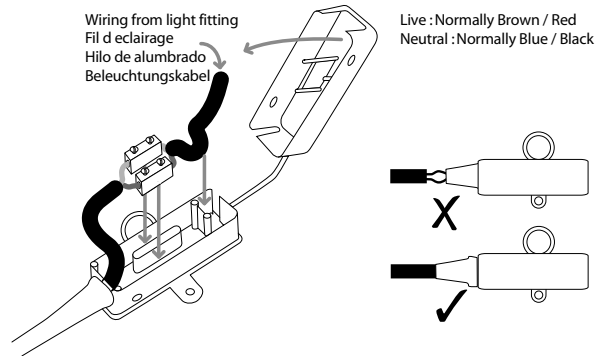

Phase : Brun / Rouge
Neutre : Bleu / Noir

Enregistrez ces informations

Espanol
Leer atentamente las
instrucciones antes de
comenzar el montaje

Fase : Marro / Rojo
Neutro : Azul / Negro

Registre estas informaciones

Deutsch
Lesen Sie bitte die Anweisungen
sorgfältig durch, bevor Sie mit
dem Zusammenbauen
beginnen

Phase : Braun / Rot
Nulleiter : Blau / Schwarz

Zeichnen sie diese Informationen
auf

2

3

4

5

1 x 24w Hi-Output T5