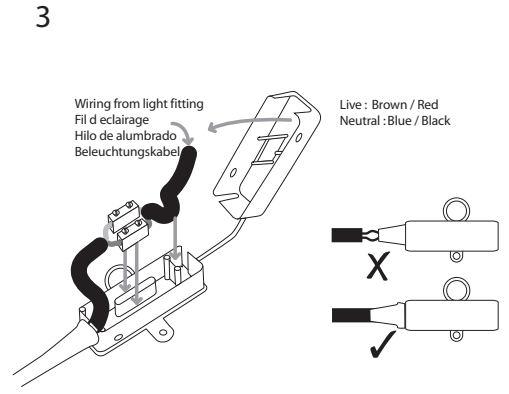

GB
Please read the instructions carefully
before commencing assembly

F
Lire attentivement les instructions
avant de commencer le montage

E
Leer atentamente las instrucciones
antes de comenzar el montaje

D
Lesen Sie bitte die Anweisungen
sorgfältig durch, bevor Sie mit dem
Zusammenbauen beginnen

Live : Normally Brown / Red
Neutral : Normally Blue / Black

Phase : Normalement Brun / Rouge
Neutre : Normalement Bleu / Noir

Fase : Normalmente Marro / Rojo
Neutro : Normalmente Azul / Negro

Phase : Normalerweise Braun / Rot
Nulleiter : Normalerweise Blau / Schwarz

1 x 60w E14 Golfball
220v - 240v