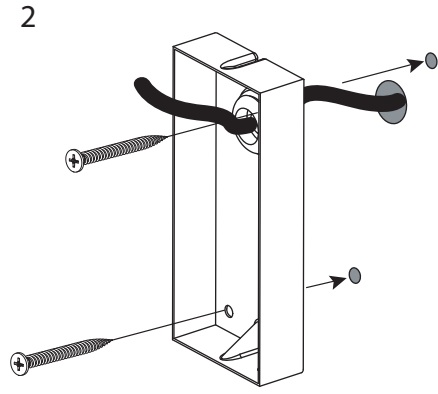

GB
Please read the instructions carefully
before commencing assembly

F
Lire attentivement les instructions
avant de commencer le montage

E
Leer atentamente las instrucciones
antes de comenzar el montaje

D
Lesen Sie bitte die Anweisungen
sorgfältig durch, bevor Sie mit dem
Zusammenbauen beginnen

Live : Normally Brown / Red
Neutral : Normally Blue / Black

Phase : Normalement Brun / Rouge
Neutre : Normalement Bleu / Noir

Fase : Normalmente Marro / Rojo
Neutro : Normalmente Azul / Negro

Phase : Normalerweise Braun / Rot
Nulleiter : Normalerweise Blau / Schwarz

1 x 60w E14 Golfball
220v - 240v