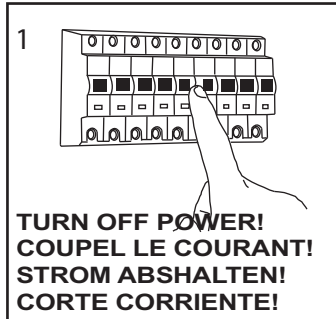

GB
Please read the instructions carefully
before commencing assembly

F
Lire attentivement les instructions avant
de commencer le montage

E
Leer atentamente las instrucciones antes
de comenzar el montaje

D
Lesen Sie bitte die Anweisungen
sorgfältig durch, bevor Sie mit dem
Zusammenbauen beginnen

Live : Normally Brown / Red
Neutral : Normally Blue / Black

Phase : Normalement Brun / Rouge
Neutre : Normalement Bleu / Noir

Fase : Normalmente Marro / Rojo
Neutro : Normalmente Azul / Negro

Phase : Normalerweise Braun / Rot
Nulleiter : Normalerweise Blau / Schwarz