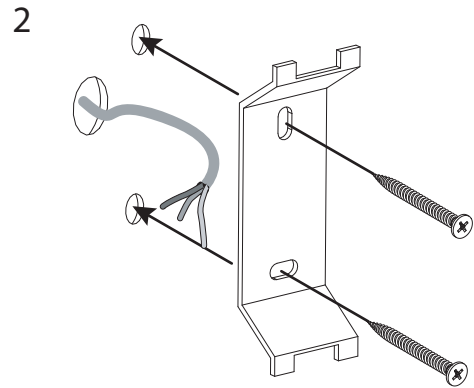

GB
Please read the instructions carefully
before commencing assembly

F
Lire attentivement les instructions avant
de commencer le montage

E
Leer atentamente las instrucciones antes
de comenzar el montaje

D
Lesen Sie bitte die Anweisungen
sorgfältig durch, bevor Sie mit dem
Zusammenbauen beginnen

Live : Normally Brown / Red
Neutral : Normally Blue / Black

Phase : Normalement Brun / Rouge
Neutre : Normalement Bleu / Noir

Fase : Normalmente Marro / Rojo
Neutro : Normalmente Azul / Negro

Phase : Normalerweise Braun / Rot
Nulleiter : Normalerweise Blau / Schwarz

3a

4.

5.

6.

40w G9