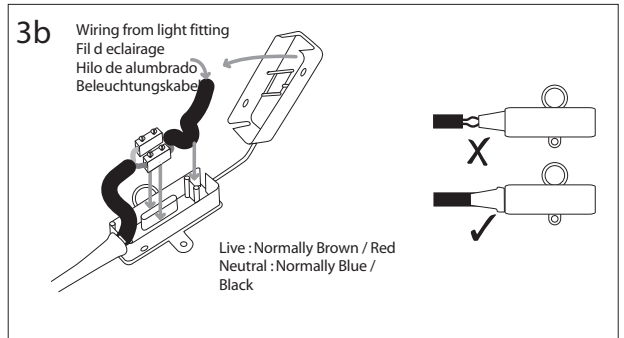

D
Lesen Sie bitte die Anweisungen
sorgfältig durch, bevor Sie mit dem
Zusammenbauen beginnen

Live : Normally Brown / Red
Neutral : Normally Blue / Black

Phase : Normalement Brun / Rouge
Neutre : Normalement Bleu / Noir

Fase : Normalmente Marro / Rojo
Neutro : Normalmente Azul / Negro

Phase : Normalerweise Braun / Rot
Nulleiter : Normalerweise Blau / Schwarz

3a

4.

5.

6.

40w G9