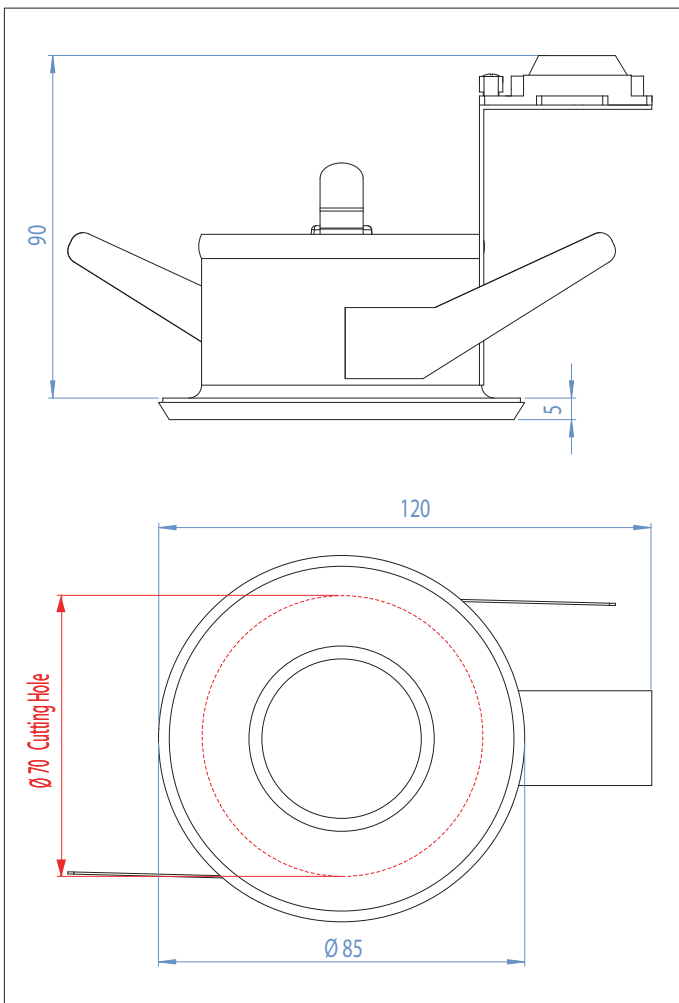

5547 Kamo

1 x 50w GU5.3		excl.
------------------	--	-------

Transformer		excl.
-------------	--	-------

Zones	I	2	3
-------	----------	----------	----------

Astro Lighting Ltd.
 G2 River Way, Harlow
 CM20 2DP, Great Britain
 T: +44 (0) 1279 427001
 F: +44 (0) 1279 427002
 sales@astrolighting.co.uk
 www.astrolighting.co.uk