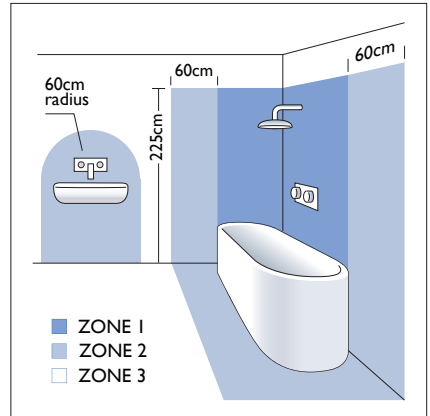

5547 Kamo

1 x 50w GU5.3		excl.
------------------	--	-------

Transformer		excl.
-------------	--	-------

Zones	I	2	3
-------	----------	----------	----------

Astro Lighting Ltd.
 G2 River Way, Harlow
 CM20 2DP, Great Britain
 T: +44 (0) 1279 427001
 F: +44 (0) 1279 427002
 sales@astrolighting.co.uk
 www.astrolighting.co.uk