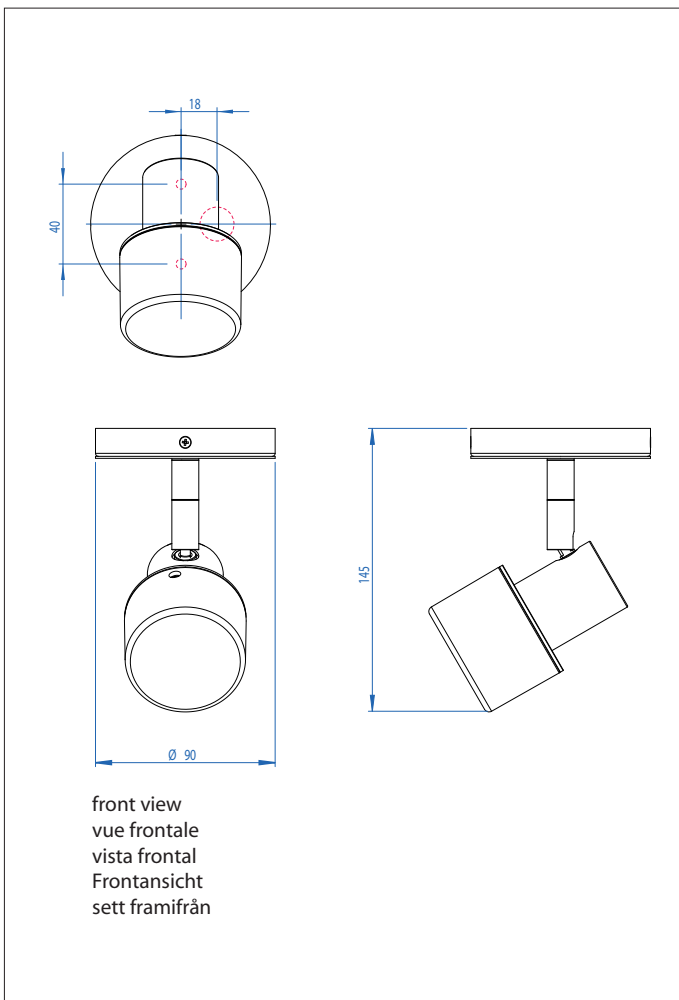

# 6135 Tokai

1x35w GU10		excl.
---------------	--	-------

Zones	<b>2</b>	<b>3</b>
-------	----------	----------

Astro Lighting Ltd.  
G2 River Way,  
Harlow,  
Essex,  
CM20 2DP  
Great Britain

tel: +44 (0) 1279 427001  
fax: +44 (0) 1279 427002  
email: sales@astrolighting.co.uk  
www.astrolighting.co.uk