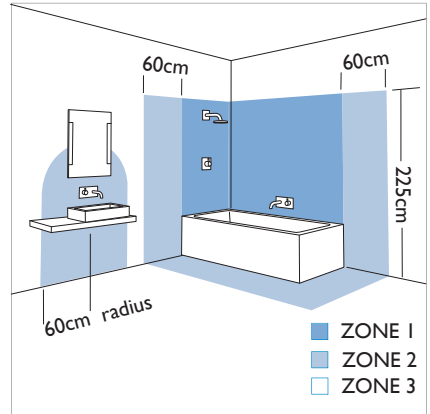

# 6135 Tokai

1x35w GU10		excl.
---------------	--	-------

Zones	<b>2</b>	<b>3</b>
-------	----------	----------

Astro Lighting Ltd.  
G2 River Way,  
Harlow,  
Essex,  
CM20 2DP  
Great Britain

tel: +44 (0) 1279 427001  
fax: +44 (0) 1279 427002  
email: sales@astrolighting.co.uk  
www.astrolighting.co.uk